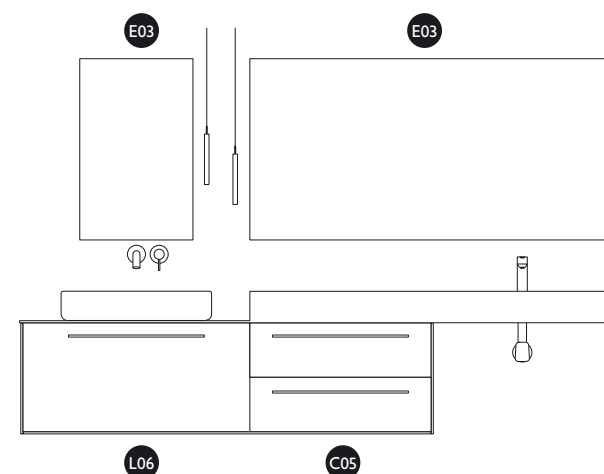

ES – Estructura Cuadro 1 Abierto. Tirador New Standard negro mate. Encimera Durian grosor 1,2 cm. con lavabo Roma y encimera Durian grosor 14 cm. con lavabo Florence. Espejo Luna Lisa. Acabado Wood Legno y Select Mate 9005.

FR – Structure Carré 1 Ouvert. Poignée New Standard noir mat. Plan épaisseur 1,2 cm. avec vasque à poser Roma et plan vasque épaisseur 14 cm. avec vasque Florence. Miroir Lisse. Finition Wood Legno et Select Mat 9005.

PT – Estructura Cuadro 1 Aberto. Puxador New Standard preto mate. Bancada Durian espessura 1,2 cm. com lavatório Roma e bancada Durian espessura 14 cm. com lavatório Florence. Espelho Luna Lisa. Acabamento Wood Legno e Select Mate 9005.

EN – Open Square 1 Structure. Matt black New Standard handle. 1,2 cm. Durian countertop with Roma basin and 14 cm. Durian countertop with Florence basin. Lisa mirror. Wood Legno and 9005 Matt Select finish.

IT – Struttura Quadro 1 Aperto. Maniglia New Standard nero matt. Top Durian spessore 1,2 cm. con lavabo Roma e top Durian spessore 14 cm. con lavabo Florence. Specchio Luna Liscio. Finitura Wood Legno e Select Mate 9005.