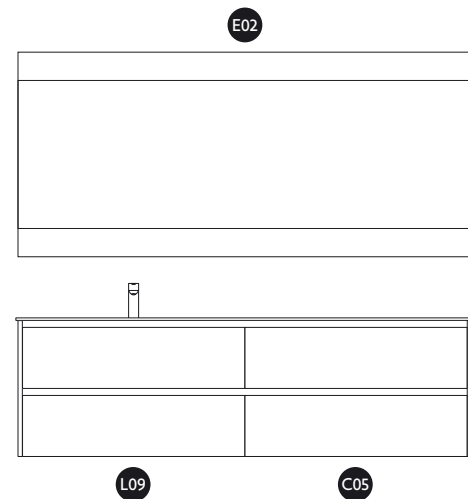

26

ES – Estructura Barras 2.
Uñero Inglete Metálico.
Encimera Durian grosor
1,2 cm. Lavabo Ferrara.
Espejo Faja Horizontal.
Acabado Fenix Efeso y
Fenix Londra.

EN – Bars 2 structure.
Metallic Mitred notch.
1,2 cm. Durian
countertop. Ferrara basin.
Horizontal strip mirror.
Fenix Efeso and Fenix
London finish.

FR – Structure Barres
2. Prise de main Onglet
Métallique. Plan vasque
Durian épaisseur 1,2 cm.
Vasque Ferrara. Miroir
Bandeau Horizontal.
Finition Fenix Efeso et
Fenix Londres.

IT – Struttura Barra 2.
Gola Inglete Metallico.
Top Durian spessore
1,2 cm. Lavabo Ferrara.
Specchio Fascia
Orizzontale. Finitura Fenix
Efeso e Fenix Londra.

PT – Estructura Barras
2. Puxador Integrado
Inglete com Guia Metálica.
Bancada Durian espessura
1,2 cm. Lavatório Ferrara.
Espelho Faja Horizontal.
Acabamento Fenix Efeso e
Fenix Londra.