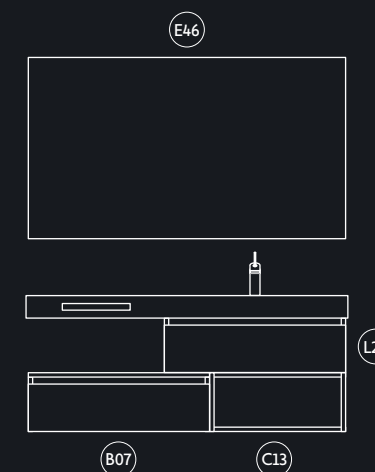

05

CLASSIC

ES – Estructura Classic. Uñero Ele. Encimera Durian grosor 8 cm. y toallero de acero. Lavabo desplazado. Luna Led Ambiente. Acabado Select Mate 7033 y Fresno Montana.

EN – Classic Structure. L-shaped notch with groove. 8 cm. Durian countertop with steel towel rail. Moved basin. Ambient Led mirror. 7033 Matt Select and Montana Ash finish.

FR – Classic Structure. Prise de main Ele avec rainure. Plan vasque Durian épaisseur 8 cm. et porte-serviette en acier. Vasque déplacée. Miroir Led Ambiente. Finition Select Mat 7033 et Frêne Montana.