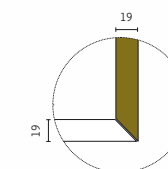

line

ES – **Line** es una estructura de líneas puras donde el frente cierra a 45° sobre el armazón homogeneizando el conjunto.

EN – **Line** is a structure of pure lines, where the front facia is mitred with the frame at 45°, making the furniture as one.

FR – **Line** est une structure aux lignes épurées avec façades se refermant a 45° sur le caisson pour unifié l'ensemble.

IT – **Line** è una struttura di linee pure dove il fronte chiude a 45° sopra la struttura omogenizzando la composizione.

PT – **Line** é uma estrutura de linhas puras onde a frente fecha a 45° sobre a estrutura homogeneizando o conjunto.