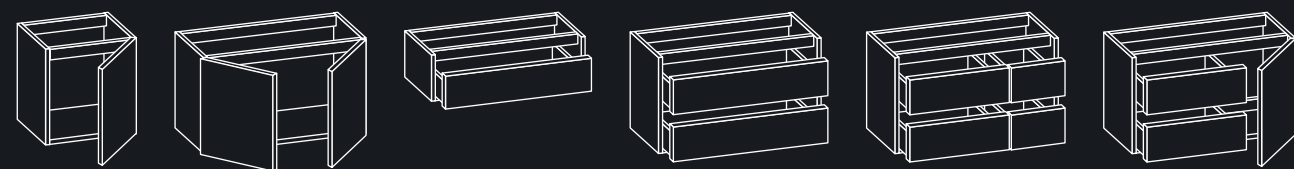

MOBILIARIO
FURNITURE
MOBILIER
MOBILI
MOBILIÁRIO