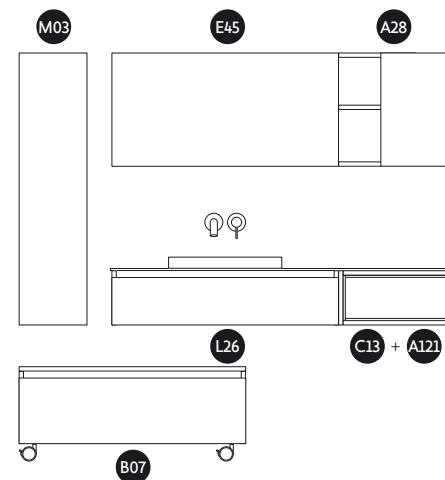

11

ES – Estructura Classic. Uñero Anso. Encimera Durian grosor 1,2 cm. Lavabo semiencastre integrado Roma. Luna Led Ambiente. Acabado Elegance y Taupe.

EN – Classic Structure. Anso notch. 1,2 cm. Durian countertop. Roma semi-recessed integrated basin. Ambient mirror. Elegance and Taupe finish.

FR – Classic Structure. Prise de main Anso. Plan vasque Durian épaisseur 1,2 cm. Vasque Roma demi encastré intégré. Miroir Led Ambiente. Finition Elegance et Taupe.

IT – Struttura Classic. Gola Anso. Top Durian spessore 1,2 cm. Lavabo semincastro integrato Roma. Specchio Luna Led ambiente. Finitura Elegance e Taupe.

PT – Estructura Classic. Puxador Integrado Anso. Bancada Durian espessura 1,2 cm. Lavatório semi-encastre integrado Roma. Espelho Led Ambiente. Acabamento Elegance e Taupe.