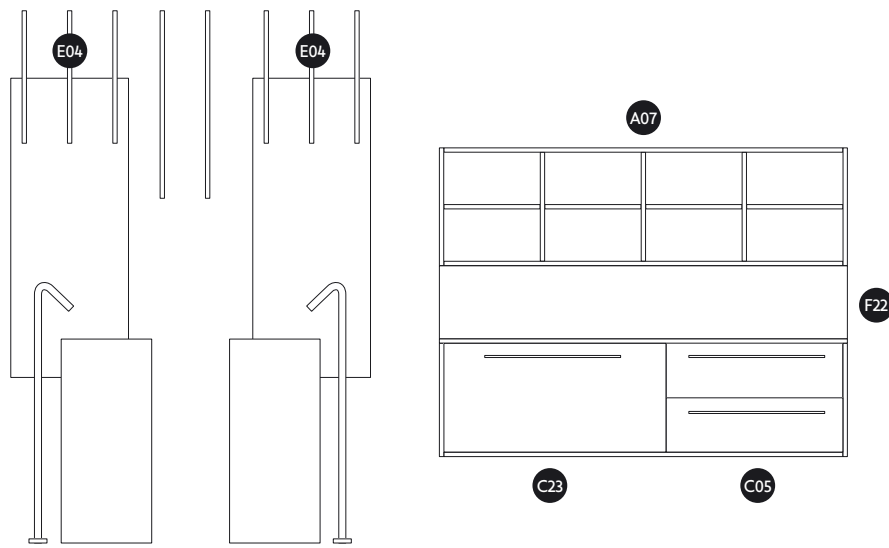

41

ES – Estructura Cuadro 2. Tirador New Standard cromo. Lavabo de pie London. Espejo Luna Lisa. Alto de 8 huecos. Acabado Taupe y Elegance.

EN – Square 2 Structure. Chromed New Standard handle. London free standing basin. Lisa mirror. 8 spaces tall unit. Taupe and Elegance finish.

FR – Structure Carré 2. Poigné New Standard chromé. Vasque sur pied London. Miroir Lisse. Meuble haut 8 niches. Finition Taupe et Elegance.

IT – Struttura Quadro 2. Maniglia New Standard cromo. Lavabo a terra London. Specchio Luna liscio. Mobile a giorno da 8 vuoti. Finitura Taupe e Elegance.

PT – Estructura Cuadro 2. Puxador New Standard cromo. Lavatório de pé London. Espelho Lisa. Alto de 8 espaços. Acabamento Taupe e Elegance.