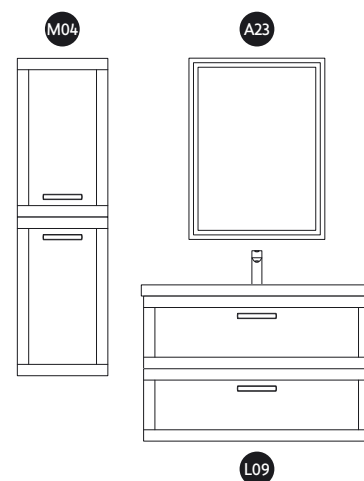

45

EN – Classic Structure, Epoca Art front. Carla handles. Cangas double porcelaine basin. Flat mirror. Ambient Led. 6034 Matt Select finish.

IT – Struttura Classic, fronte Epoca Art. Maniglia Carla. Lavabo doppio porcellana Cangas. Specchio Flat Led Ambiente. Finitura Select Mate 6034.

ES – Estructura Classic, frente Epoca Art. Tirador Carla. Lavabo doble porcelana Cangas. Espejo Flat Led Ambiente. Acabado Select Mate 6034.

FR – Classic Structure, façades Epoca Art. Poignée Carla. Plan double vasque céramique Cangas. Miroir Flat Led Ambiente. Finition Select Mat 6034.

PT – Estructura Classic, frente Epoca Art. Puxador Carla. Lavatório duplo cerâmica Cangas. Espelho Flat Led Ambiente. Acabamento Select Mate 6034.