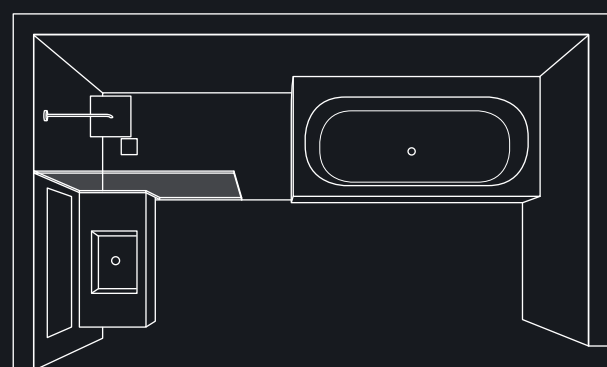

SPACES INTEGRATED

ES – La combinación de KYRYA y Durian nos permite la optimización del ambiente de baño, facilitando la continuidad de los diferentes elementos (lavabo, ducha y bañera) sin uniones visibles y creando espacios únicos.

EN – The combination of KYRYA and Durian allows us to optimise the bathroom environment, facilitating the continuity of the different elements (washbasins, shower trays and bathtubs) without visible joints and creating unique spaces.

FR – La combinaison de KYRYA et de Durian nous permet d'organiser au mieux la salle de bain en créant une continuité des différents éléments (plan vasque, douche et baignoire) sans aucun joint visible pour créer un espace unique.

IT – La combinazione di KYRYA e Durian ci consente l'ottimizzazione dell'ambiente bagno, permettendo la continuità di differenti elementi (lavabo, doccia, vasca) senza unioni visibili e creando spazi unici.

PT – A combinação de KYRYA e Durian permite-nos a optimização do ambiente de banho, facilitando a continuidade dos diferentes elementos (lavatório, duche e banheira) sem uniões visíveis e criando espaços únicos.