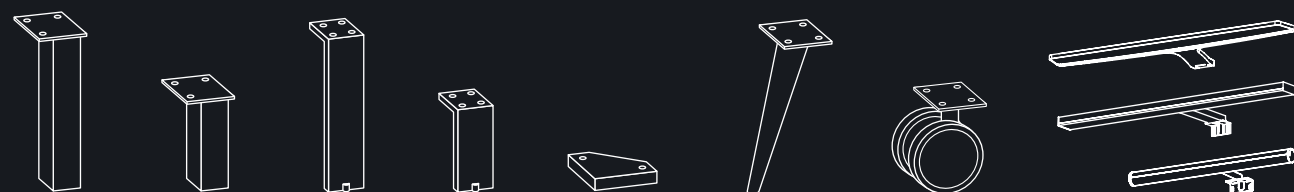

ACCESORIOS
ACCESSORIES
ACCESSOIRES
ACCESSORI
ACESSÓRIOS