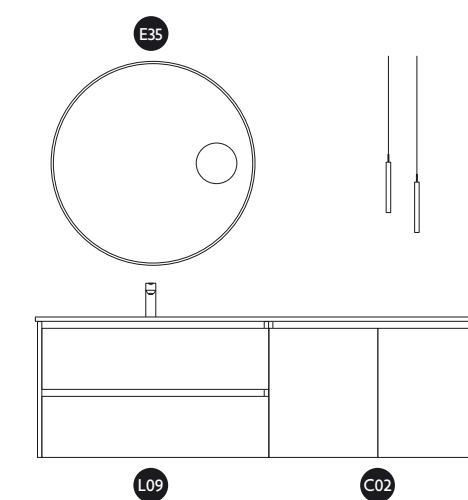

ES – Estructura Barras 2. Uñero Inglete Metálico. Encimera Durian grosor 1,2 cm. Lavabo Ferrara. Espejo Eclipse. Acabado Synkro Gris y Synkro Antracita.

EN – Bars 2 Structure. Metallic Mitred notch. 1,2 cm. Durian countertop. Ferrara basin Eclipse mirror. Grey Synkro and Anthracite Synkro finish.

FR – Structure Barres 2. Prise de main Onglet Métallique. Plan vasque Durian épaisseur 1,2 cm. Vasque Ferrara. Miroir Eclipse. Finition Synkro Gris et Synkro Anthracite.

IT – Struttura Barra 2. Gola Inglete Metallico. Top Durian spessore 1,2 cm. Lavabo Ferrara. Specchio Eclipse. Finitura Synkro Grigio e Synkro Antracite.

PT – Estrutura Barras 2. Puxador Integrado Inglete Metálico. Bancada Durian espessura 1,2 cm. Lavatório Ferrara. Espelho Eclipse. Acabamento Synkro Gris e Synkro Atracita.

27