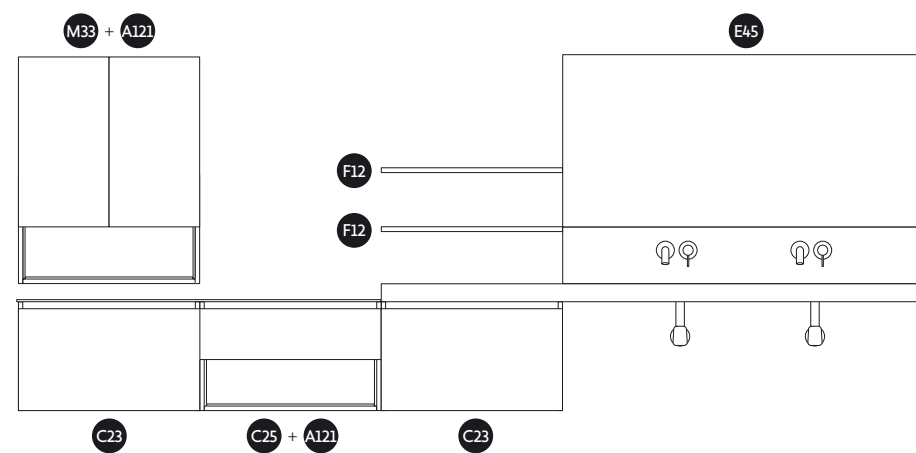

ES – Estructura Classic. Uñero Inglete. Encimera Durian de doble seno Bologna con faldón y copete para grifería de pared. Espejo Led Ambiente. Acabado Fresno Nebraska.

EN – Classic Structure. Mitred notch. Bologna double basin Durian countertop with front fascia and upstand for the tap. Ambient led mirror. Nebraska ash tree finish.

FR – Classic Structure. Prise de main Onglet. Plan vasque Durian, double vasque Bologna avec retombée et crédence pour la robinetterie. Miroir Lisse Led Ambiente. Finition Frêne Nebraska.

IT – Struttura Classic. Gola Inglete. Top Durian doppio bacino Bologna con falda e alzatina per rubinetteria. Specchio Led Ambiente. Finitura Frassino Nebraska.

PT – Estructura Classic. Puxador Integrado Inglete. Bancada Durian com lavatório duplo Bologna com faldão e régua para torneira. Espelho Led Ambiente. Acabamento Fresno Nebraska.