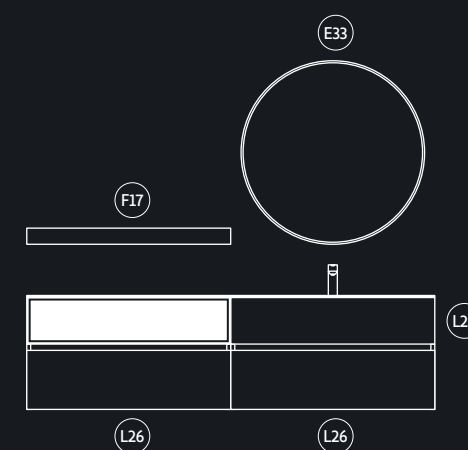

13 / ON BOX

14

ES — Estructura Classic. Uñero Recto. Encimera Durian Open Box / Wing Box grosor 24 cm. Lavabo Pisa Flat. Espejo Moon. Acabado Mikro Ceniza y Marengo.

EN — Classic Structure. Straight notch. 24 cm. Open Box / Wing Box Durian countertop. Flat Pisa basin. Moon mirror. Mikro Ash Grey and Charcoal Grey finish.

FR — Classic Structure. Prise de main Droit. Plan vasque Durian Open Box / Wing Box épaisseur 24 cm. Vasque Pisa Flat. Miroir Moon. Finition Mikro Cendré et Marengo.

IT — Struttura Classic. Gola Recto. Top Durian Open Box / Wing Box spessore 24 cm. Lavabo Pisa Flat. Specchio Moon. Finitura Mikro Cenere e Marengo.

PT — Estructura Classic. Puxador Integrado Recto. Bancada Durian Open Box / Wing Box espessura 24 cm. Lavatório Pisa Flat. Espelho Moon. Acabamento Mikro Ceniza e Marengo.