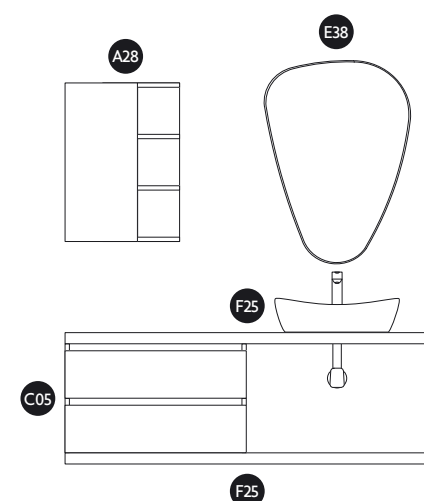

ES – Estructura Línea Inglete. Uñero Inglete. Base y encimera KYRYA grosor 5 cm. Lavabo sobre-encimera Genova. Espejo Sail. Acabado Blanco Select Mate.

IT – Struttura Línea Inglete. Gola Inglete. Top e base KYRYA spessore 5 cm. Lavabo sovrappiano Genova. Specchio Sail. Finitura Bianco Select Mate.

EN – Line Mitred Structure. Mitred notch. 5 cm. KYRYA countertop and base. Genova countertop basin. Sail mirror. Matt Select White finish.

PT – Estructura Línea Inglete. Puxador Integrado Inglete. Bancada e base KYRYA espessura 5 cm. Lavatório de pousar Genova. Espelho Sail. Acabamento Branco Select Mate.

FR – Structure Ligne Onglet. Prise de main Onglet. Plan toilette et base KYRYA épaisseur 5 cm. Vasque à poser Genova. Miroir Sail. Finition Select Mat Blanc.