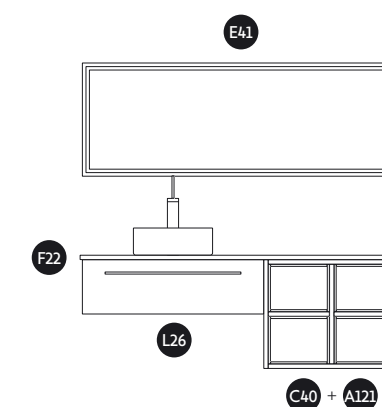

03

ES – Estructura Classic. Tirador Fino Select Mate 7045. Encimera KYRYA de 2 cm. Select Mate 7045. Lavabo sobre-encimera Circle gris. Espejo Arenado Marco. Acabado Nogal Claro y Select Mate 7045.

EN – Classic Structure. 7045 Matt Select thin handle. 2 cm. KYRYA countertop. 7045 Matt Select. Grey Circle basin. Sand-blasted Mirror Frame. Clear Walnut finish and 7045 Matt Select.

FR – Classic Structure. Poignée Fin Select Mat 7045. Plan de toilette KYRYA épaisseur 2 cm. Vasque à poser Circle gris. Miroir Cadre Depoli. Finition Noyer Clair et Select Mat 7045.

IT – Struttura Classic. Maniglia Fino Select Mate 7045. Top KYRYA da 2 cm. Select Mate 7045. Lavabo sovrappiano Circle gris. Specchio Sabbiato Marco. Finitura Noce Chiaro e Select Mate 7045.

PT – Estructura Classic. Puxador Fino Select Mate 7045. Bancada KYRYA de 2 cm. Select Mate 7045. Lavatório de pousar Circle gris. Espelho Arenado Moldura. Acabamento Nogal Claro e Select Mate 7045.