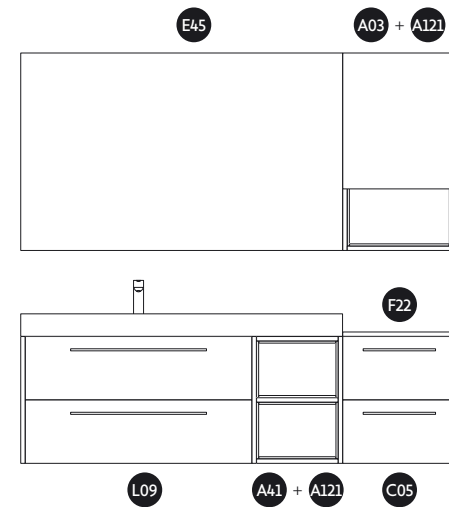

24

EN – Bars 1 Structure. Matt black New Standard handle. 10 cm. Durian countertop. Venecia basin. Ambient led mirror. Palisandro Wood and 9005 Matt Select finish.

IT – Struttura Barra 1. Maniglia New Standard nero mat. Top Durian spessore 10 cm. Lavabo Venecia. Specchio Luna Led Ambiente. Finitura Legno Palissandro e Select Mate 9005.