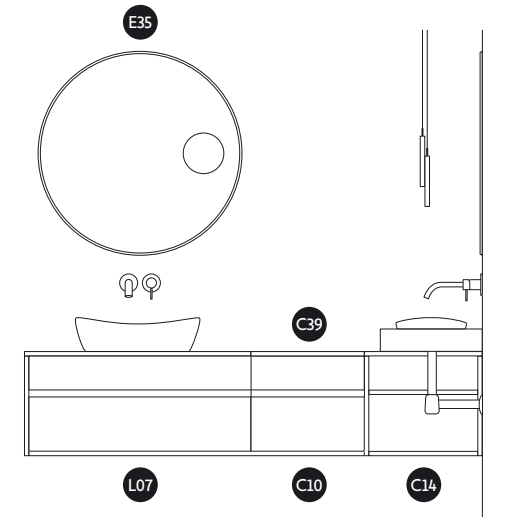

ES – Estructura Cuadro 2. Uñero Claudia. Encimera Fenix Londra grosor 2 cm. y encimera Durian grosor 14 cm. Lavabos Genova sobre-encimera y semi-encastre integrado. Espejos Eclipse. Acabado Fenix Londra y Wood Legno.

EN – Square 2 Structure. Claudia notch. 2 cm. Fenix London countertop and 14 cm. Durian countertop. Genova Countertop basin and Genova semi-recessed integrated basin. Eclipse mirrors. Fenix London and Wood Legno finish.

FR – Structure Carré 2. Prise de main Claudia. Plan de toilette Fenix Londra épaisseur 2 cm. et plan Durian épaisseur 14 cm. Vasque à poser Genova et demi encastré intégré. Miroir Eclipse. Finition Londres et Wood Legno.

IT – Struttura Quadro 2. Gola Claudia. Top Fenix Londra spessore 2 cm. e top Durian spessore 14 cm. Lavabi Genova sovrappiano e semincastro integrato. Finitura Fenix Londra e Wood Legno.

PT – Estructura Cuadro 2. Puxador Integrado Claudia. Bancada Fenix Londra espessura 2 cm. e bancada Durian espessura 14 cm. Lavatórios Genova de pousar e semi-encastre integrado. Espelho Eclipse. Acabamento Fenix Londra e Wood Legno.