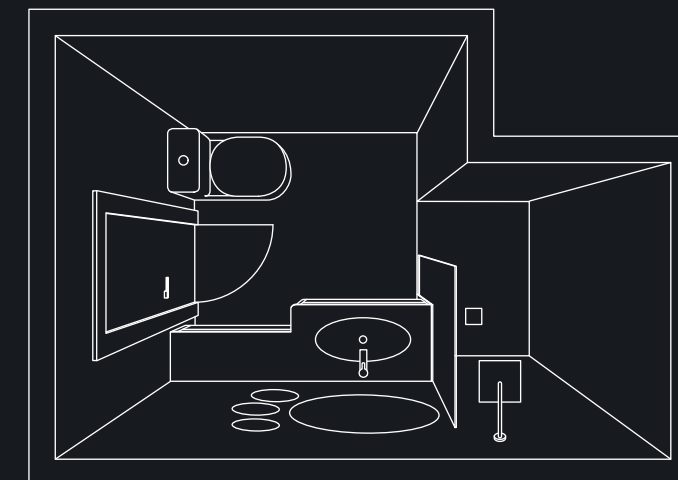

SPACES

L U T I O N S

ES – En KYRYA nos preocupamos de dar soluciones, aportando la versatilidad del mobiliario a medida a los espacios más complicados.

EN – In KYRYA we strive to provide solutions, which provide versatility of customised furniture for the most complicated of spaces.

FR – Chez KYRYA nous avons le soucis d'apporter des solutions, en vous proposant la versatilité du mobilier sur mesure qui aménage les espaces les plus compliqués.

IT – In KYRYA ci preoccupiamo di dare soluzioni, aggiungendo la versatilità del mobile su misura a gli spazi più complicati.

PT – Em KYRYA preocupamos-nos em dar soluções, que tragam versatilidade ao mobiliário à medida nos espaços mais complicados.