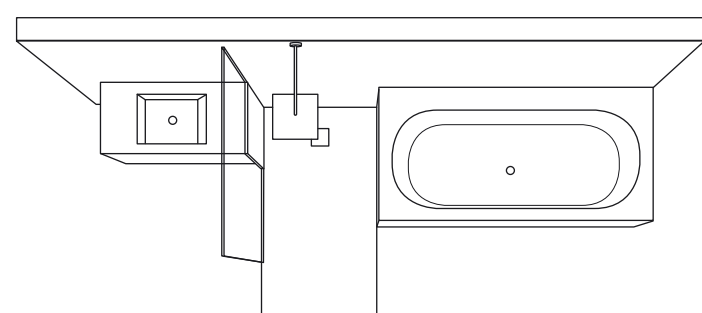

ES – El tabique integrado nos ayuda a aprovechar mejor el espacio, aportando una mayor superficie de encimera y nos permite aumentar la capacidad de almacenamiento del mobiliario.

EN – The integrated partition lets us make better use of the space, without creating spots that are almost impossible to clean. This solution means a greater surface area for the counter and increases the storage space of the unit.

FR – La cloison intégrée nous permet de mieux profiter de l'espace, sans espace vide au nettoyage difficile. Cette solution apporte une plus grande surface du plan de travail et augmente la capacité de stockage du mobilier.

IT – Il divisorio integrato ci aiuta a sfruttare meglio lo spazio, apportando una maggior superficie del top e consentendoci di aumentare la capacità di stoccaggio dei mobili.

PT – A divisória integrada ajudamos a aproveitar melhor o ambiente sem criar áreas de difícil limpeza, oferecendonos uma maior superfície de bancada e aumentando a capacidade de armazenamento.

60