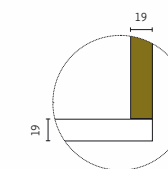

Classic

ES – **Classic** es una estructura tradicional donde el frente cierra sobre el armazón. Nos permite crear desarrollos modulares para adaptarnos a todos los espacios.

EN – **Classic** is a traditional structure where the front facade closes over the frame. It allows you to create modular developments that adapt to all spaces.

FR – **Classic** est une structure traditionnelle avec façades venant couvrir les joues latérales du caisson. Nous créons avec Classic des modules pouvant s'adapter à tous les espaces.

IT – **Classic** è una struttura tradizionale dove il fronte chiude sopra la struttura. Ci permette di creare uno sviluppo modulare per adattarlo a qualsiasi spazio.

PT – **Classic** é uma estrutura tradicional onde a frente fecha sobre a estrutura. Permite-nos criar projectos modulares para adaptarmos a todos os espaços.