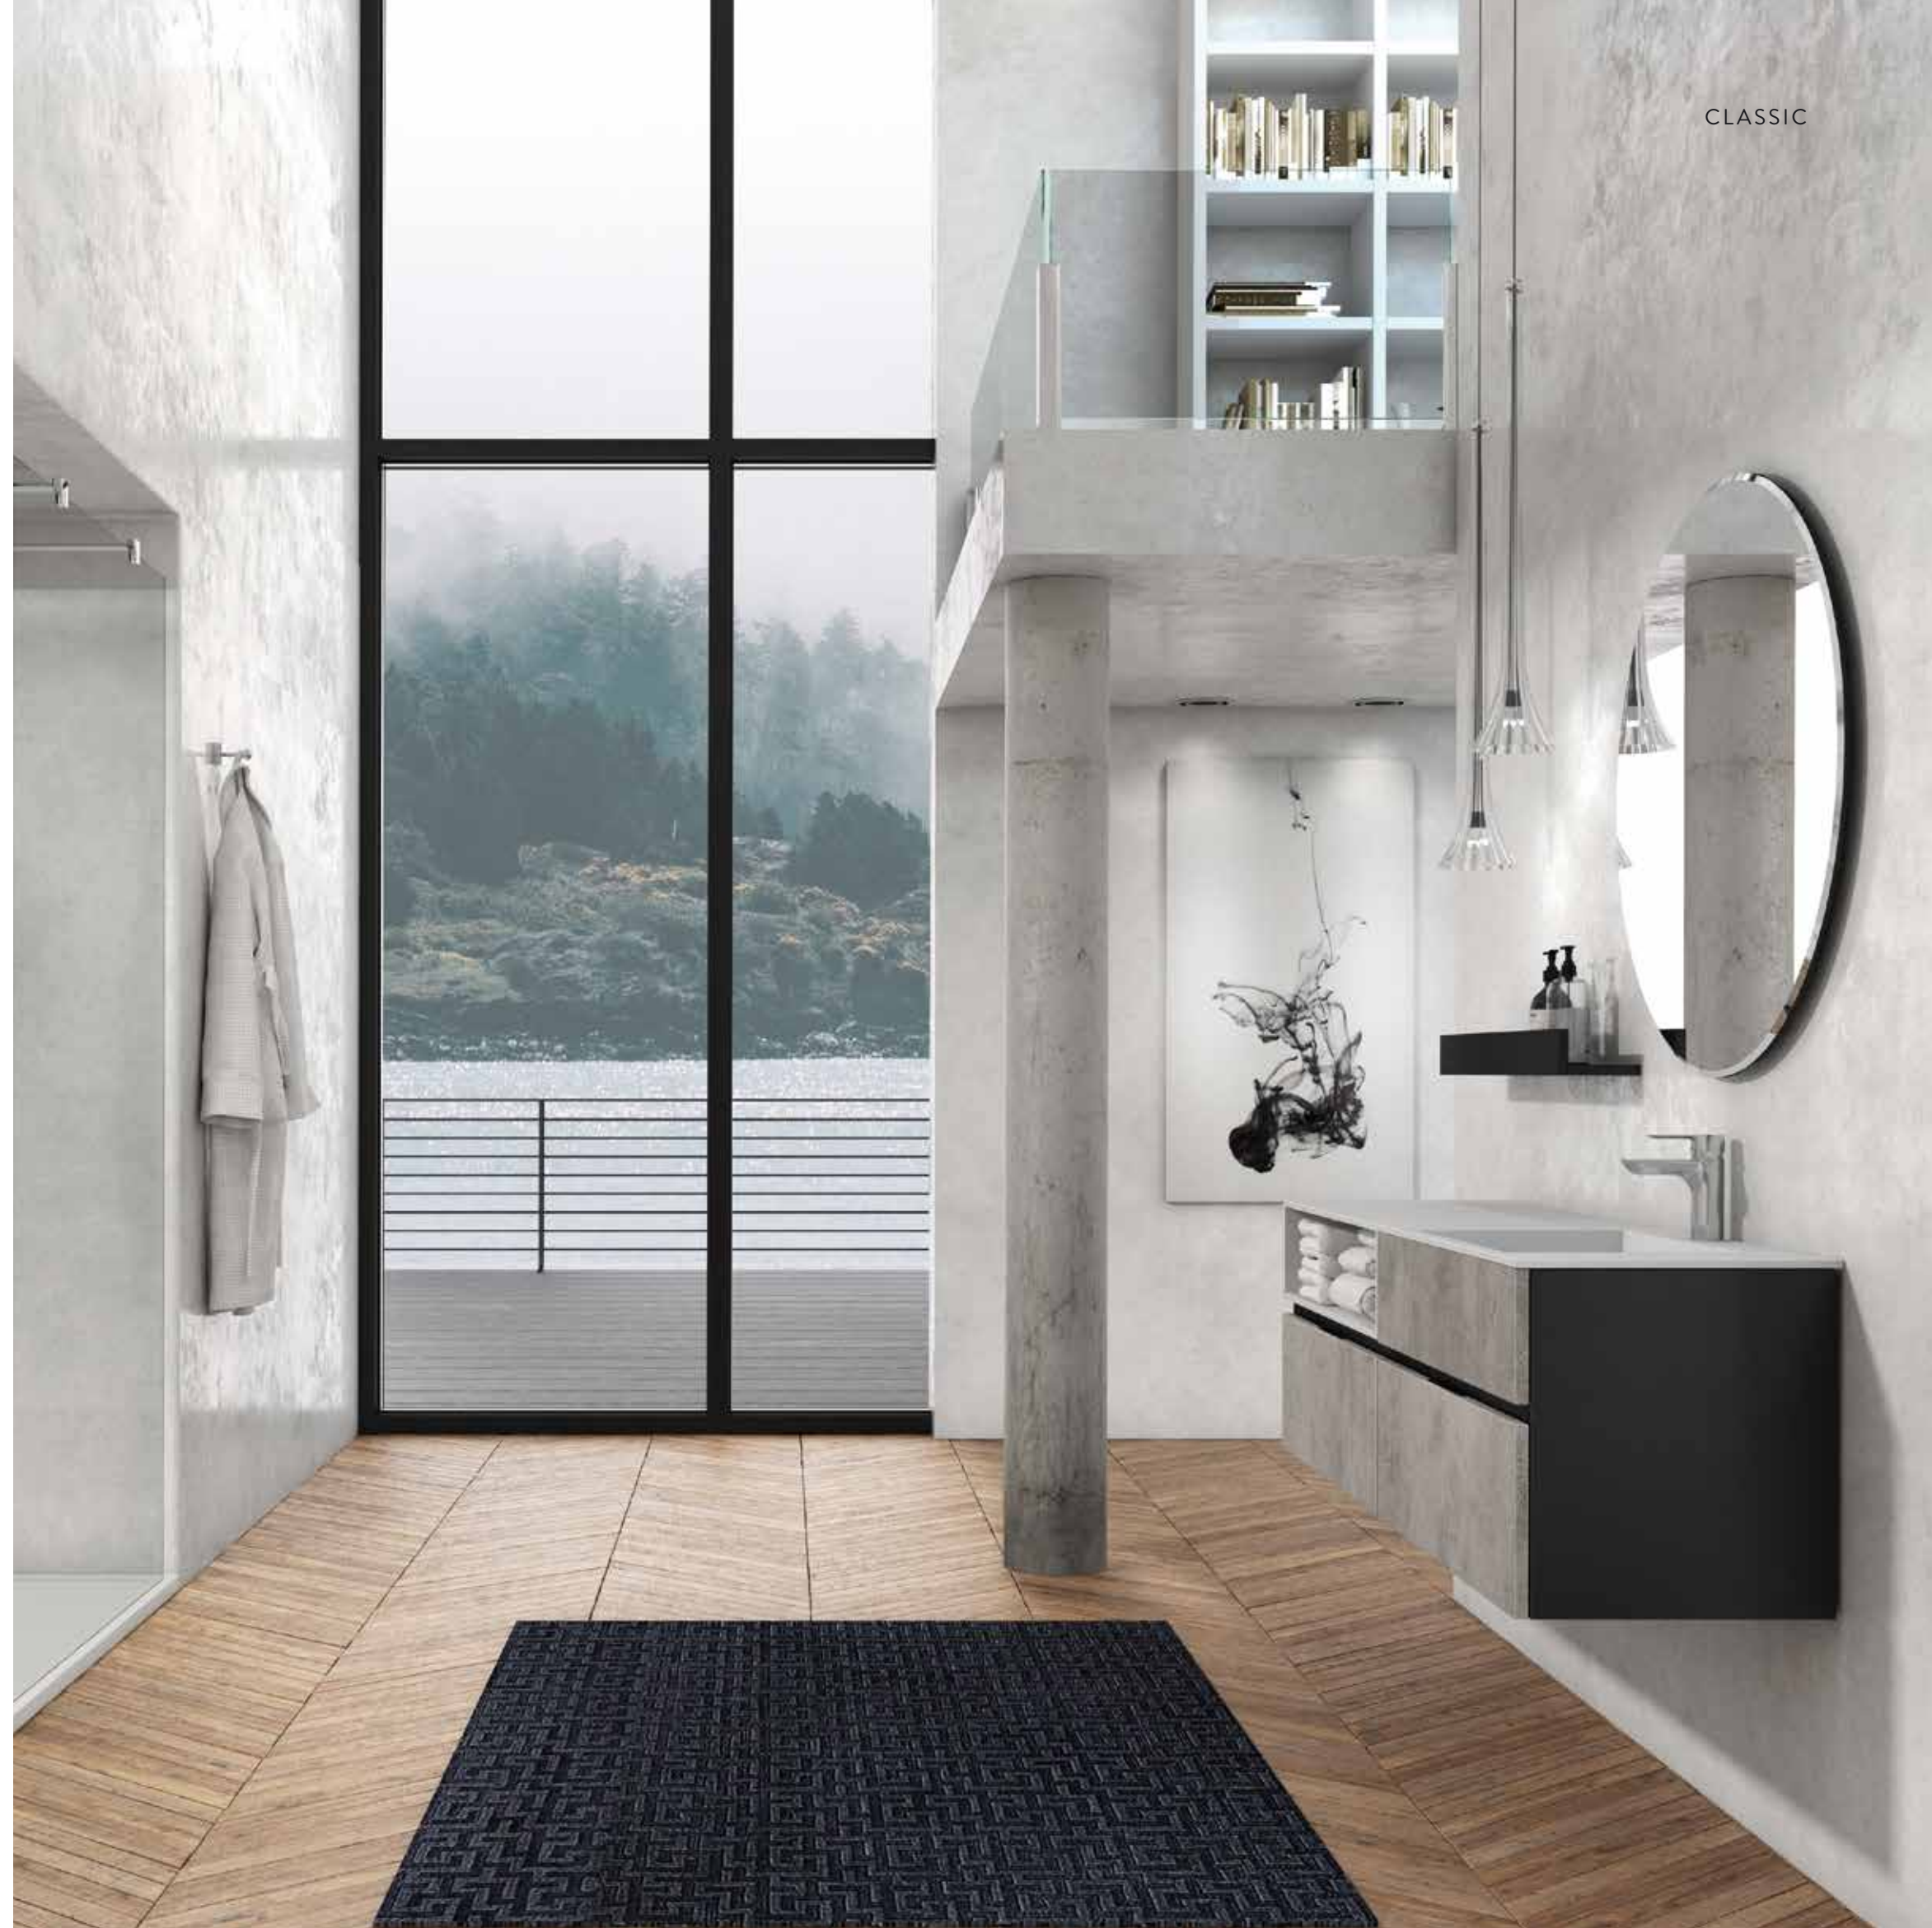

ES – Estructura Classic. Uñero Recto. Encimera Durian On Box grosor 24 cm. Lavabo Elba Plus. Espejo Moon. Acabado Mikro Ceniza y Marengo.

FR – Classic Structure. Prise de main Droit. Plan vasque Durian On Box épaisseur 24 cm. Vasque Elba Plus. Miroir Moon. Finition Mikro Cendré et Marengo.

PT – Estructura Classic. Puxador Integrado Recto. Bancada Durian On Box espessura 24 cm. Lavatório Elba Plus. Espelho Moon. Acabamento Mikro Ceniza e Marengo.

EN – Classic Structure. Straight notch. 24 cm. On Box Durian countertop. Elba Plus basin. Moon mirror. Mikro Ash Grey and Charcoal Grey finish.

IT – Struttura Classic. Gola Recto. Top Durian On Box spessore 24 cm. Lavabo Elba Plus. Specchio Moon. Finitura Mikro Cenere e Marengo.