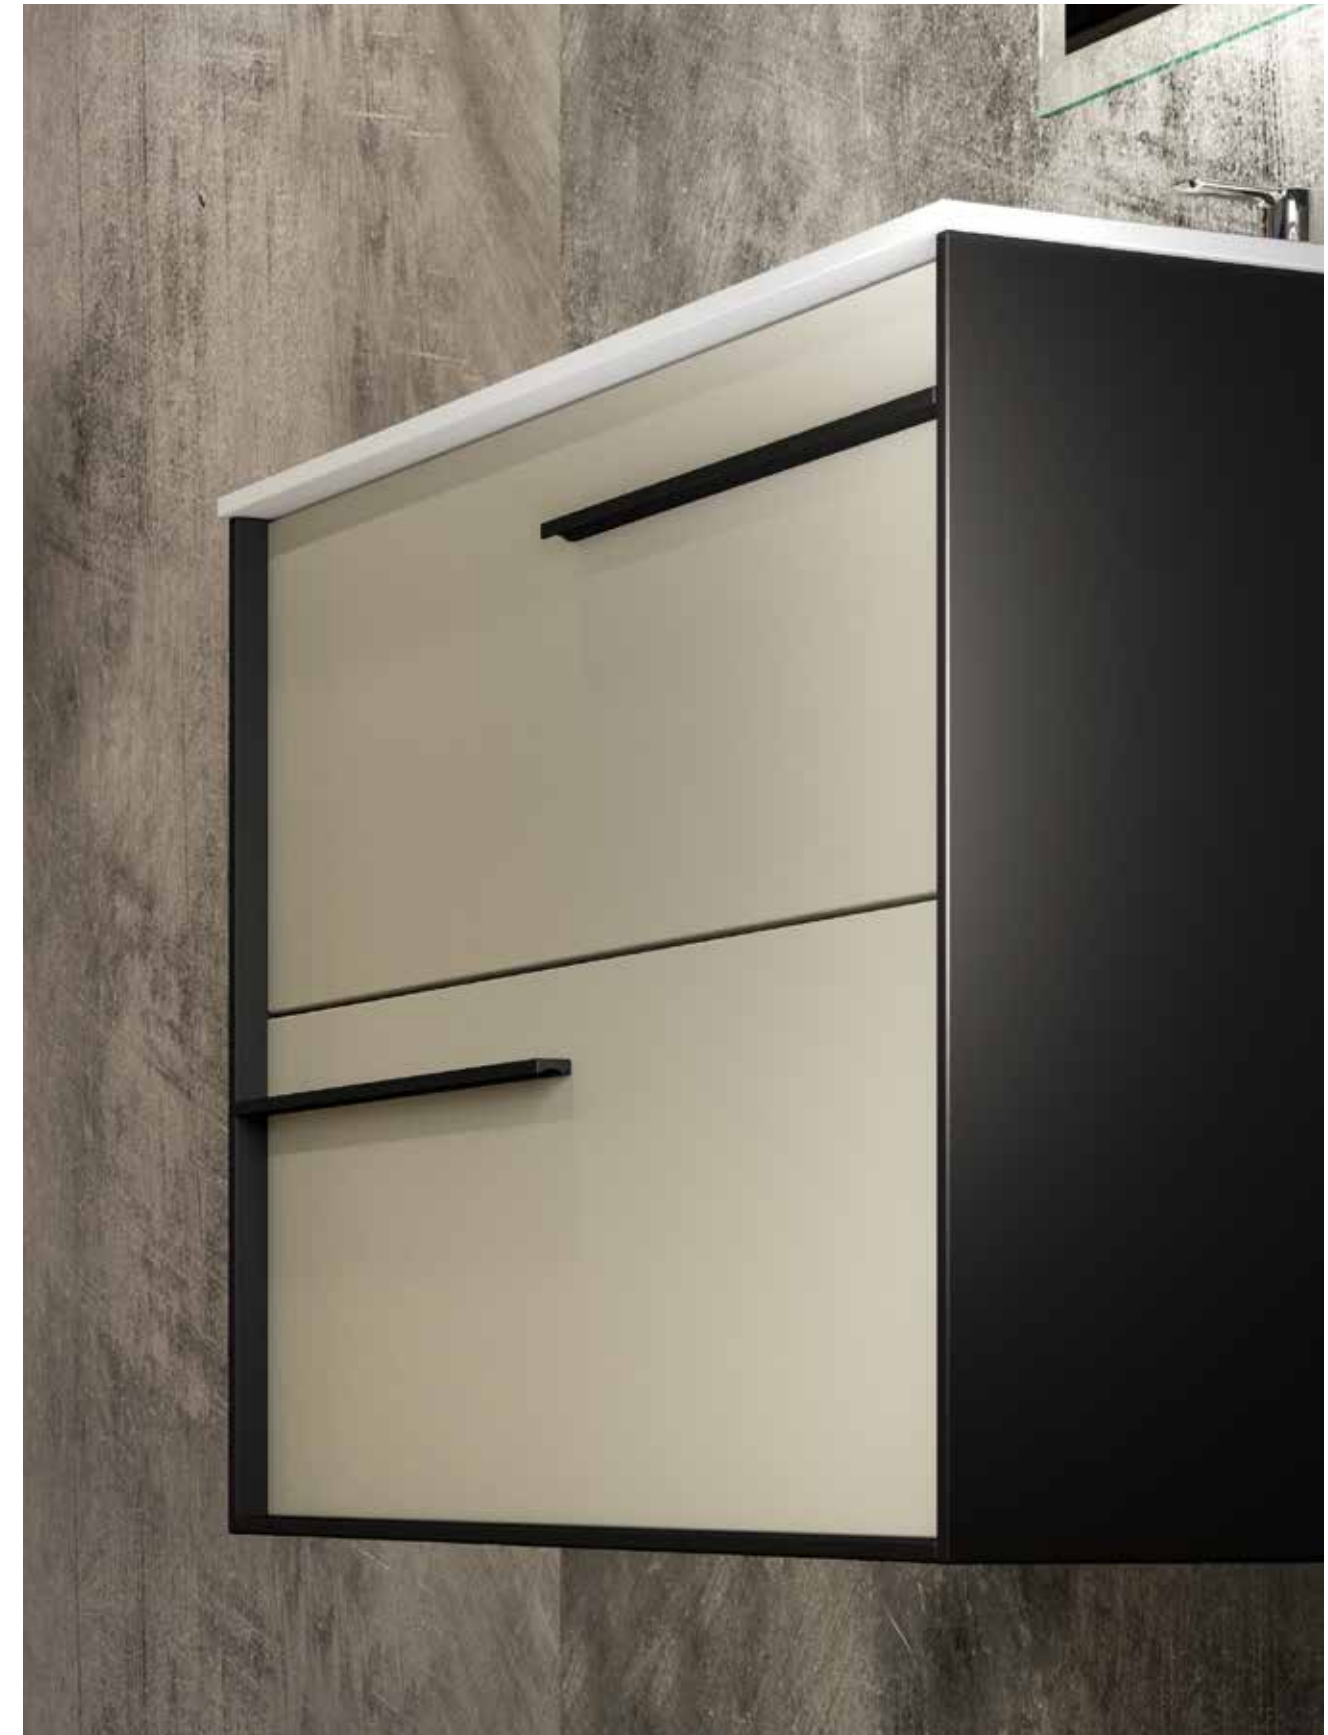

FR – Structure Façade en Retrait. Poignée Fin Select Mat 7032. Plan vasque Durian épaisseur 1,2 cm. Double vasque Florence. Miroir Bright. Finition Select Mat 7032 et 9005.

IT – Struttura Frontale interiore. Maniglia Fino Select Mate 7032. Top spessore Durian 1,2 cm. Lavabo doppio Florence. Specchio Bright. Finitura Select Mate 7032 + 9005.

PT – Estructura Frente Remetida. Puxador Fino Select Mate 7032. Bancada Durian espessura 1,2 cm. Lavatório Duplo Florence. Espelho Bright. Acabamento Select Mate 7032 e 9005.