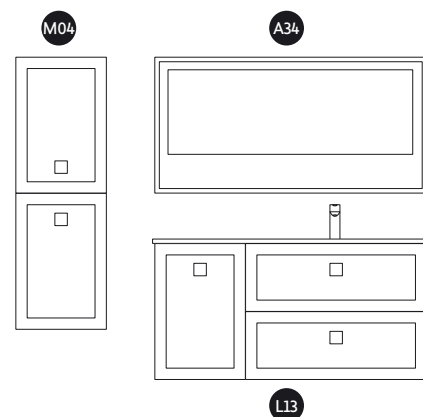

44

ES – Estructura Classic, frente Epoca City. Tirador Gema. Encimera Durian grosor 1,2 cm. Lavabo Bologna. Espejo Loft horizontal. Acabado Blanco Select Mate.

IT – Struttura Classic, fronte Epoca City. Maniglia Gemma. Top Durian spessore 1,2 cm. Lavabo Bologna. Specchio Loft orizzontale. Finitura Bianco Select Mate.

EN – Classic Structure, Epoca City front. Gema handle. 1,2 cm. Durian countertop. Bologna basin. Horizontal Loft mirror. Matt Select White finish.

PT – Estructura Classic, frente Epoca City. Puxador Gema. Bancada Durian espessura 1,2 cm. Lavatório Bologna. Espelho Loft horizontal. Acabamento Branco Select Mate.

FR – Classic Structure, façades Epoca City. Poignée Gema. Plan vasque Durian épaisseur 1,2 cm. Vasque Bolgna. Miroir Loft Horizontal. Finition Select Mat Blanc.