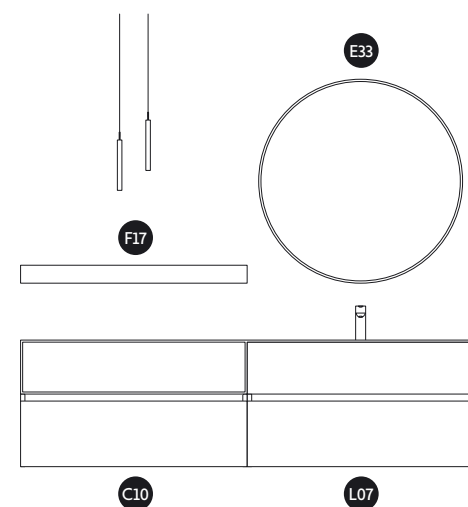

ES – Estructura Classic. Uñero Recto. Encimera Durian On Box grosor 24 cm. Lavabo Elba Plus. Espejo Moon. Acabado Mikro Ceniza y Marengo.

FR – Classic Structure. Prise de main Droit. Plan vasque Durian On Box épaisseur 24 cm. Vasque Elba Plus. Miroir Moon. Finition Mikro Cendré et Marengo.

PT – Estructura Classic. Puxador Integrado Recto. Bancada Durian On Box espessura 24 cm. Lavatório Elba Plus. Espelho Moon. Acabamento Mikro Ceniza e Marengo.

EN – Classic Structure. Straight notch. 24 cm. On Box Durian countertop. Elba Plus basin. Moon mirror. Mikro Ash Grey and Charcoal Grey finish.

IT – Struttura Classic. Gola Recto. Top Durian On Box spessore 24 cm. Lavabo Elba Plus. Specchio Moon. Finitura Mikro Cenere e Marengo.