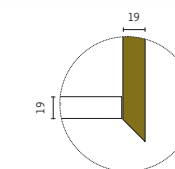

Frente Remetido
Indented Front
Façade en Retrait
Frontale Interiore
Frente Remetido