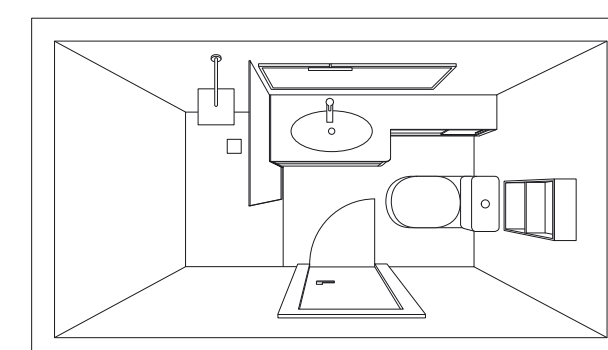

52

ES – Estructura Barras 2. Uñero Recto. Encimera Durian de 1,2 cm. Lavabo Venecia. Espejo Luna Centrada. Acabado Mikro Vulcano y Mikro Antracita.

EN – Bars 2 Structure. Straight notch 1,2 cm. Durian countertop. Venecia basin. Centred mirror. Mikro Anthracite and Mikro Vulcan finish.

FR – Structure Barres 2. Prise de main Droit. Plan vasque Durian épaisseur 1,2 cm. Vasque Venecia. Miroir Centré. Finition Mikro Volcan et Mikro Anthracite.

IT – Struttura Barra 2. Gola Recto. Top Durian da 1,2 cm. di spessore. Lavabo Venecia. Specchio Luna Centrato. Finitura Mikro Vulcano e Mikro Antracite.

PT – Estructura Barras 2. Puxador Integrado Recto. Bancada Durian de 1,2 cm. Lavatório Venecia. Espelho Luna Centrada. Acabamento Mikro Vulcano e Mikro Antracita.