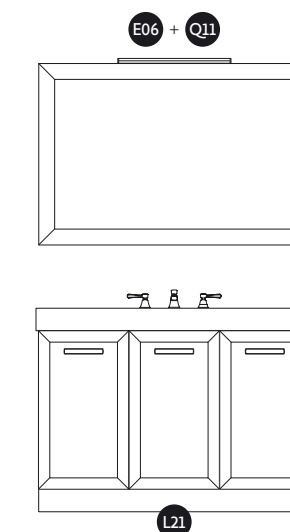

48

ES – Estructura Classic, frente Epoca Gallery con zócalo. Tirador Carla. Encimera Durian grosor 10 cm. Lavabo Elba Plus. Espejo Marco Cóncavo Inglete. Aplique Sil. Acabado Select Mate 7047.

IT – Struttura Classic, fronte Epoca Gallery con zoccolo. Maniglia Carla. Top Durian spessore 10 cm. Lavabo Elba Plus. Specchio Marco Concavo Inglete. Applique Sil. Finitura Select Mate 7047.

EN – Classic Structure, Epoca Gallery front with plinth. Carla handles. 10 cm. Durian countertop. Elba Plus basin. Mitred Concave frame mirror. Sil lighting. 7047 Matt Select finish.

PT – Estructura Classic, frente Epoca Gallery com rodapé. Puxador Carla. Bancada Durian espessura 10 cm. Lavatório Elba Plus. Espelho Moldura Concavo Inglete. Aplique Sil. Acabamento Select Mate 7047.

FR – Classic Structure, façades Epoca Gallery avec plinthe. Poignée Carla. Plan vasque Durian épaisseur 10 cm. Vasque Elba Plus. Miroir Cadre Concave Onglet. Applique Sil. Finition Select Mat 7047.