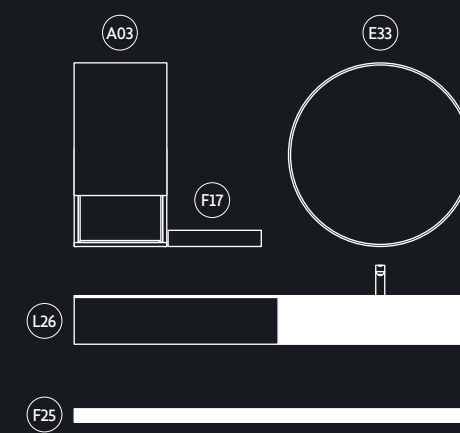

**IT** – Struttura Classic. Gola Recto. Top Durian On Box spessore 24 cm. Lavabo Elba Plus. Specchio Moon. Finitura Mikro Cenere e Marengo.

13

13 / ON BOX

14 / OPEN BOX

15 / WING BOX

14

ES — Estructura Classic. Uñero Recto. Encimera Durian Open Box / Wing Box grosor 24 cm. Lavabo Pisa Flat. Espejo Moon. Acabado Mikro Ceniza y Marengo.

EN — Classic Structure. Straight notch. 24 cm. Open Box / Wing Box Durian countertop. Flat Pisa basin. Moon mirror. Mikro Ash Grey and Charcoal Grey finish.

FR — Classic Structure. Prise de main Droit. Plan vasque Durian Open Box / Wing Box épaisseur 24 cm. Vasque Pisa Flat. Miroir Moon. Finition Mikro Cendré et Marengo.