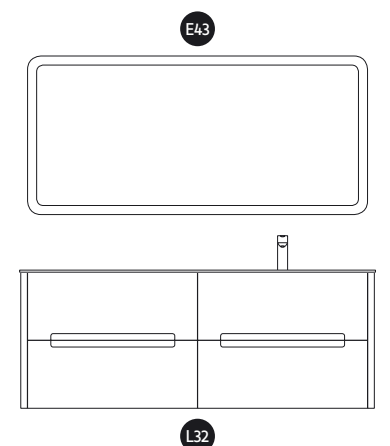

31

ES – Estructura Barras 3 Curvo. Uñero Hada Bicolor. Encimera Durian grosor 1,2 cm. Lavabo Bologna. Espejo Shine. Acabado Blanco Select Mate y 7033.

EN – Curved bars 3 Structure. Bicolour Hada notch. 1,2 cm. Durian countertop. Bologna basin. Shine mirror. Matt Select White & 7033 finish.

FR – Structure Barres 3 Arrondie. Prise de main Fée Bicolore. Plan vasque Durian épaisseur 1,2 cm. Vasque Bologna. Miroir Shine. Finition Blanc Select Mat et 7033.

IT – Struttura Barra 3 curva. Gola Hada Bicolore. Top Durian spessore 1,2 cm. Lavabo Bologna. Specchio Shine. Finitura Bianco Select Mate e 7033.

PT – Estructura Barras 3 Curvo. Puxador Integrado Hada Bicolor. Bancada Durian espessura 1,2 cm. Lavatório Bologna. Espelho Shine. Acabamento Select Mate e 7033.