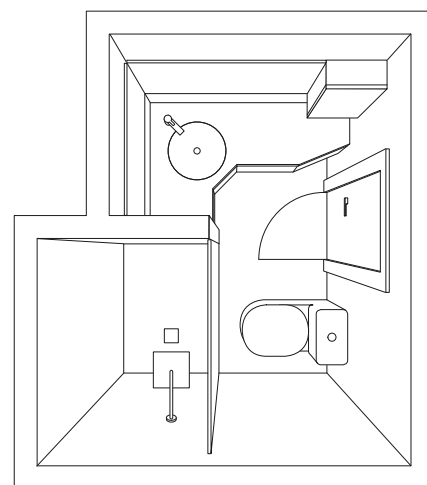

53

IT – Struttura Classic.
Maniglia New Standard
nero matt. Top durian
da 1,2 cm. Di spessore.
Lavabo New Napoli.
Specchio Luna Liscio.
Finitura Synkro Arena.

PT – Estrutura Classic.
Puxador New Standard
preto mate. Bancada
Durian espessura 1,2 cm.
Lavatório New Napoli.
Espelho Lisa. Acabamento
Synkro Arena.

ES – Estrutura Classic.
Tirador New Standard
negro mate. Encimera
Durian grosor 1,2 cm.
Lavabo New Napoli.
Espejo Luna Lisa.
Acabado Synkro Arena.

EN – Classic Structure.
Matt black New Standard
handle. 1,2 cm. Durian
countertop. New Napoli
basin. Lisa mirror. Synkro
Sand finish.

FR – Classic Structure.
Poignée New Standard
noir mat. Plan vasque
Durian épaisseur 1,2 cm.
Vasque New Napoli.
Miroir Lisse. Finition
Synkro Sable.