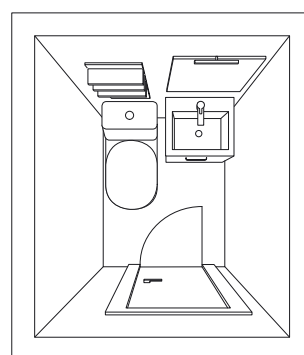

57

ES – Estructura Classic. Uñero Inglete Metálico. Encimera Durian de 1,2 cm. Lavabo Florence Mini. Espejo Barrel. Applique Ebro Pared. Acabado Taupe.

EN – Classic Structure. Metallic Mitred notch. 1,2 cm. Durian countertop. Florence Mini basin. Barrel mirror. Ebro Wall lighting. Taupe finish.

FR – Classic Structure. Prise de main Onglet Métallique. Plan Vasque Durian épaisseur 1,2 cm. Vasque Florence Mini. Miroir Barrel. Applique Ebro Mur. Finition Taupe.

IT – Struttura Classic. Gola Inglete Metallico. Top Durian da 1,2 cm. di spessore. Lavabo Florence Mini. Specchio Barrel. Applique Ebro a parete. Finitura Taupe.

PT – Estructura Classic. Puxador Integrado Inglete Metálico. Bancada Durian de 1,2 cm. Lavatório Florence Mini. Espelho Barrel. Applique Ebro de parede. Acabamento Taupe.

E37 + Q12

L09