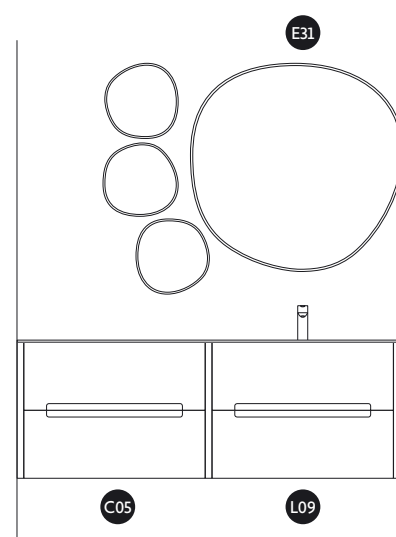

IT – Struttura Barra 3. Gola Hada Bicolore. Top Durian da 1,2 cm., di spessore. Lavabo Bologna. Specchio Rock. Finitura Bianco Select Mate e 7033.

PT – Estrutura Barras 3. Puxador Integrado Hada Bicolor. Bancada Durian de 1,2 cm. Lavatório Bologna. Espelho Rock. Acabamento Branco Select Mate e 7033.

51

ES – Estructura Barras 3. Uñero Hada Bicolor. Encimera Durian de 1,2 cm. Lavabo Bologna. Espejo Rock. Acabado Blanco Select Mate y 7033.

EN – Bars 3 Structure. Bicolour Hada notch. 1,2 cm. Durian countertop. Bologna basin. Rock mirror. 7033 & Matt Select White finish.

FR – Structure Barres 3. Prise de main Fée Bicolore. Plan vasque épaisseur 1,2 cm. Vasque Bologna. Miroir Rock. Finition Blanc Select Mat et 7033.