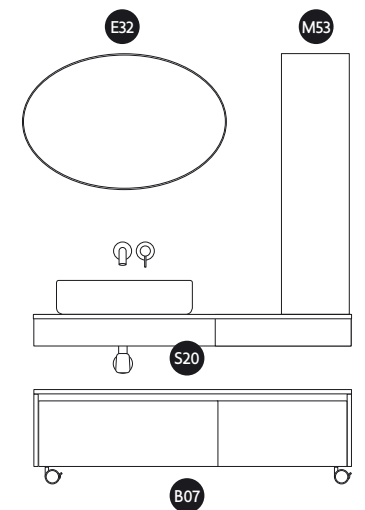

33

EN – 2 cm. KYRYA countertop + 6 cm. front facia with integrated drawer. Roma countertop basin. Horizontal Elliptic mirror. Fenix London & Blured Oak finish.

ES – Encimera KYRYA grosor 2 cm. + faldón 6 cm. con cajón integrado. Lavabo sobre-encimera Roma. Espejo Elliptic horizontal. Acabado Fenix Londra y Roble Velado.

FR – Plan de toilette KYRYA 2 cm. + retombée 6 cm. avec tiroir intégré. Vasque à poser Roma. Miroir Elliptic horizontal. Finition Fenix Londres et Chêne Voilé.

IT – Top spessore KYRYA 2 cm. + falda 6 cm. con cassetta integrato. Lavabo sovrapiano Roma. Specchio Elliptic orizzontale. Finitura Fenix Londra e Rovere Velato.

PT – Bancada KYRYA espessura 2 cm. + faldão 6 cm. com gaveta integrada. Lavatório de pousar Roma. Espelho Elliptic horizontal. Acabamento Fenix Londra e Roble Velado.