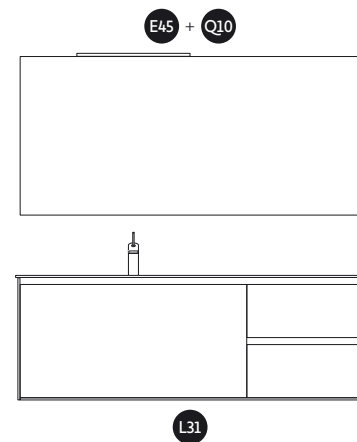

38

ES – Estructura Cuadro 1 Abierto. Uñero Ele. Encimera Durian grosor 1,2 cm. Lavabo Elba Plus. Luna Led Ambiente. Acabado Blanco Select Mate.

IT – Struttura Quadro 1 Aperto. Gola Ele. Top Durian spessore 1,2 cm. Lavabo Elba Plus. Specchio Luna Led Ambiente. Finitura Bianco Select Mate.

EN – Open Square 1 Structure. L-shaped notch. 1,2 cm. Durian countertop. Elba Plus basin. Ambient Led mirror. Matt Select White finish.

PT – Estructura Cuadro 1 Aberto. Puxador Ele. Bancada Durian espessura 1,2 cm. Lavatório Elba Plus. Espelho Led Ambiente. Acabamento Branco Select Mate.

FR – Structure Carré 1 Ouvert. Prise de main Ele. Plan vasque Durian épaisseur 1,2 cm. Vasque Elba Plus. Miroir Led Amabiente. Finition Select Mat Blanc.