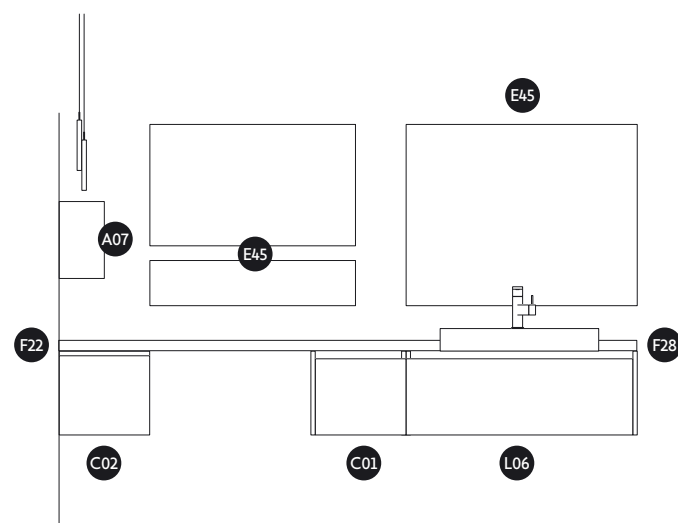

28

ES – Estructura Barras 2. Uñero Claudia. Encimera KYRYA grosor 5 cm. Lavabo semiencastre con faldón Elba Plus. Luna Led Ambiente. Acabado Elegance y Select Mate 8014.

IT – Struttura Barra 2. Gola Claudia. Top KYRYA spessore 5 cm. Lavabo semincastro con falda Elba Plus. Specchio Luna Led Ambiente. Finitura Elegance e Select Mate 8014.

EN – Bars 2 Structure. Claudia notch. 5 cm. KYRYA countertop. Durian semi-recessed basin with Elba Plus front fascia. Ambient Led mirror. Elegance and 8014 Matt Select finish.

PT – Estructura Barras 2. Puxador Integrado Claudia. Bancada KYRYA espessura 5 cm. Lavatório semi-encastre com faldão Elba Plus. Espelho Led Ambiente. Acabamento Elegance e Select Mate 8014.

FR – Structure Barres 2. Prise de main Claudia. Plan vasque KYRYA épaisseur 5 cm. Vasque Elba Plus demi-encasté intégré avec retombée. Miroir Led Ambiente. Finition Elegance et Select Mat 8014.