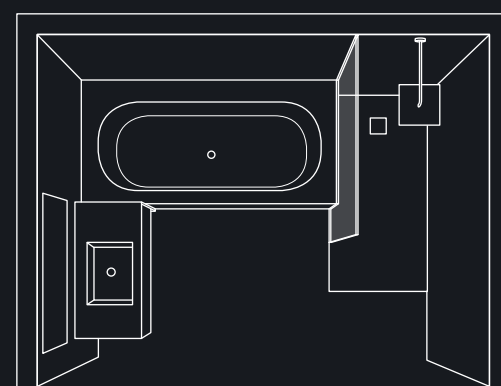

SPACES INTEGRATED

ES – La combinación de KYRYA y Durian nos permite la optimización del ambiente de baño, facilitando la continuidad de los diferentes elementos (lavabo, ducha y bañera) sin uniones visibles y creando espacios únicos.

EN – The combination of KYRYA and Durian allows us to optimise the bathroom environment, facilitating the continuity of the different elements (washbasins, shower trays and bathtubs) without visible joints and creating unique spaces.

FR – La combinaison de KYRYA et de Durian nous permet d'organiser au mieux la salle de bain en créant une continuité des différents éléments (plan vasque, douche et baignoire) sans aucun joint visible pour créer un espace unique.

IT – La combinazione di KYRYA e Durian ci consente l'ottimizzazione dell'ambiente bagno, permettendo la continuità di differenti elementi (lavabo, doccia, vasca) senza unioni visibili e creando spazi unici.

PT – A combinação de KYRYA e Durian permite-nos a optimização do ambiente de banho, facilitando a continuidade dos diferentes elementos (lavatório, duche e banheira) sem uniões visíveis e criando espaços únicos.