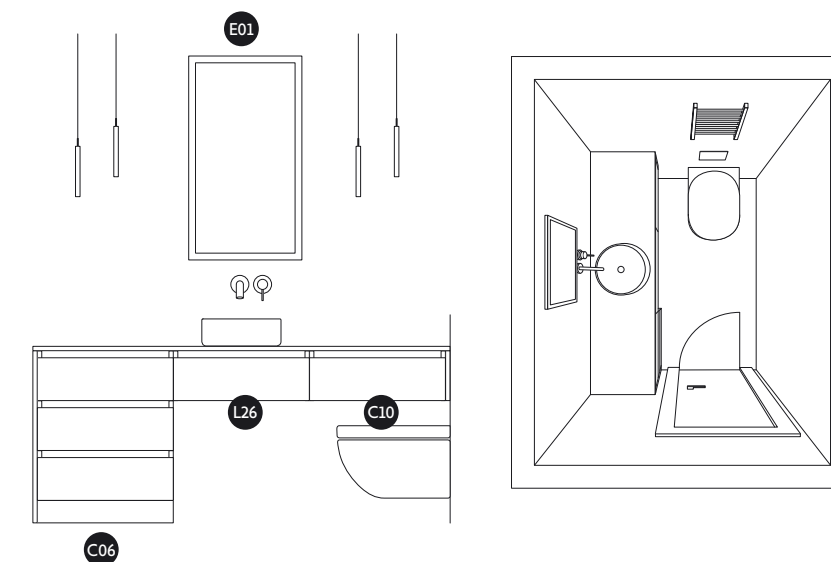

SOLUTIONS SPACES

55

- ES** – Estructura Barras 2 con zócalo. Uñero Inglete. Lavabo sobre-encimera Circle. Espejo Luna Centrada. Acabado Roble Tostado.
- EN** – Bars 2 Structure with plinth. Mitred notch. Circle countertop basin. Centred mirror. Dark Oak finish.
- FR** – Structure Barres 2 avec plinthe. Prise de main Onglet. Vasque à poser Circle. Miroir Centré. Finition Chêne Brun.
- IT** – Struttura Barra 2 con zoccolo. Gola Inglete. Lavabo sovrapiano Circle. Specchio Luna Centrato. Finitura Rovere Tostato.
- PT** – Estructura Barras 2 com rodapé. Puxador Integrado Inglete. Lavatório de pousar Circle. Espelho Centrado. Acabamento Roble Tostado.