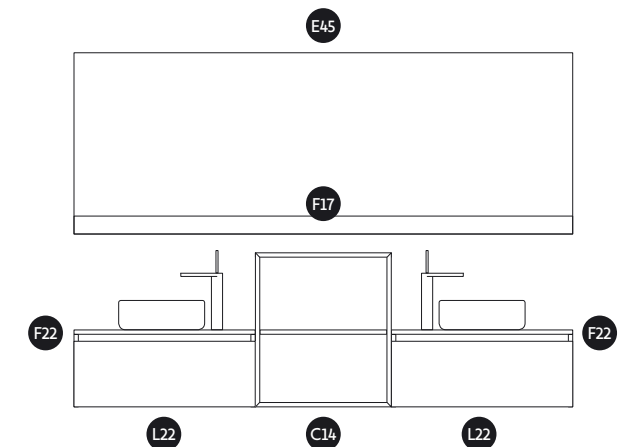

16

ES – Estructura Línea Inglete. Uñero Inglete. Encimera KYRYA grosor 2 cm. Lavabo Cube negro. Repisa con barandilla. Luna Led Ambiente. Acabado Select Mate 7032 y 9005.

EN – Line Mitred Structure. Mitred notch. 2 cm. KYRYA countertop. Black Cube basin. Shelf with rail. Ambient Led mirror. 7032 & 9005 Matt Select finish.

FR – Structure Ligne Onglet. Prise de main Onglet. Plan de toilette KYRYA épaisseur 2 cm. Vasque Cube Noir. Étagère avec balustrade. Miroir Led Ambiente. Finition Select Mat 7032 et 9005.

IT – Stuttura Linea Inglete. Gola Inglete. Top KYRYA spessore 2 cm. Lavabo Cube nero. Mensola con corrimano. Specchio Luna Led Ambiente. Finitura Selec Mate 7032 e 9005.

PT – Estructura Línea Inglete. Puxador Integrado Inglete. Bancada KYRYA espessura 2 cm. Lavatório Cube preto. Prateleira. Espelho Led Ambiente. Acabamento Select Mate 7032 e 9005.