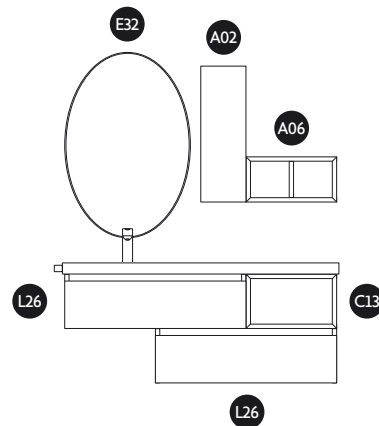

18

ES – Estructura Línea Inglete. Uñero Inglete. Encimera Durian grosor 5 cm. Toallero de acero. Espejo Elíptico vertical. Acabado Select Mate 7045 y 6034.

EN – Line Mitred Structure. Mitred notch. 5 cm. Durian countertop. Steel towel rail. Vertical Elliptic mirror. 7045 & 6034 Matt Select finish.

FR – Structure Ligne Onglet. Prise de main Onglet. Plan Durian épaisseur 5 cm. Porteserviette en acier. Miroir Elliptic vertical. Finition Select Mat 7045 et 6034.

IT – Struttura Linea Inglete. Gola Inglete. Top spessore 5 cm. Portasciugamani d'acciaio. Specchio Elliptic verticale. Finitura Select Mate 7045 e 6034.

PT – Estructura Línea Inglete. Puxador Integrado Inglete. Bancada Durian espessura 5 cm. Toalheiro de aço. Espelho Elíptico Vertical. Acabamento Select Mate 7045 e 6034.