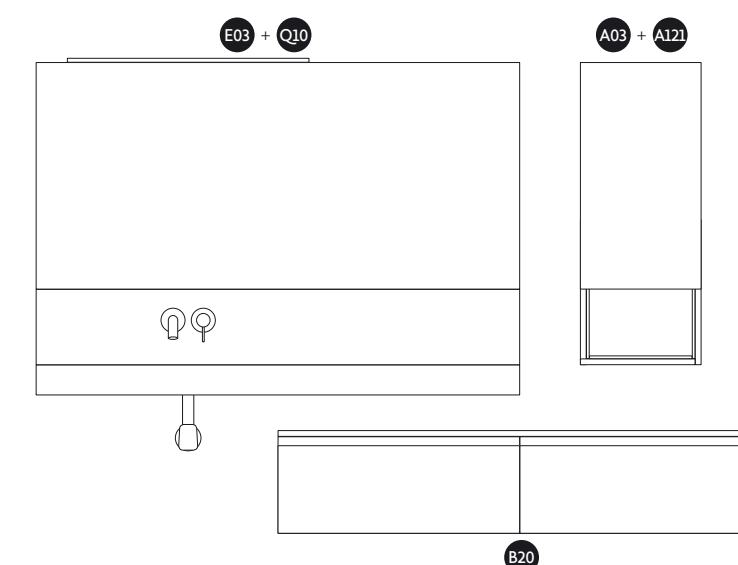

04

ES – Estructura Classic. Uñero New Ola Metálico. Encimera Durian grosor 14 cm., Round Box y copete para grifería. Lavabo Florence 60. Espejo Luna Lisa. Applique Ebro de 80 cm. Acabado Synkro Marrón y Blanco Select Mate.

EN – Classic Structure. New Wave Metal notch. 14 cm. Durian countertop, Round Box and upstand for the tap. 60 Florence basin. Lisa mirror. 80 cm. Ebro lighting. Brown Synkro and Matt Select White finish.

FR – Classic Structure. Prise de main Nouvelle Vague Métallique. Plan vasque Durian épaisseur 14 cm., Round Box et crédence pour la robinetterie. Vasque Florence 60. Miroir Lisse. Applique Ebro 80 cm. Finition Synkro Marron et Blanc Select Mat.

IT – Struttura Classic. Gola New Ola Metallico. Top Durian spessore 1,4 cm., Round Box e alzatina per rubinetteria. Lavabo Florence 60. Specchio Liscio. Applique Ebro da 80 cm. Finitura Synkro Marrone e Bianco Select Mate.

PT – Estructura Classic. Puxador New Ola Metálico. Bancada Durian espessura 14 cm., Round Box e régua para torneia. Lavatório Florence 60. Espelho Luna Lisa. Aplique Ebro 80 cm. Acabamento Synkro Marrón e Branco Select Mate.