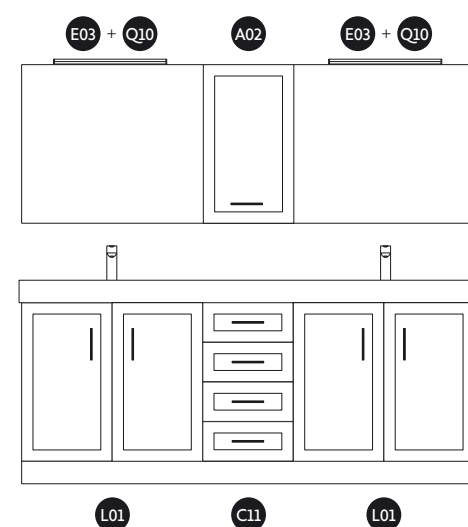

47

ES – Estructura Classic, frente Epoca City con zócalo. Tirador New Standard negro mate. Encimera Durian grosor 10 cm. Lavabo Elba Plus. Espejo Luna Lisa. Aplique Alagon. Acabado Select Mate 7032.

IT – Struttura Classic, fronte Epoca City con zoccolo. Maniglia New Standard nero matt. Top Durian spessore 10 cm. Lavabo Elba Plus. Specchio Luna liscio. Applique Alagon. Finitura Select Mate 7032.

EN – Classic Structure, Epoca City front with plinth. Matt black New Standard handle. 10 cm. Durian countertop. Elba Plus basin. Lisa mirror. Alagon lighting. 7032 Matt Select finish.

PT – Estructura Classic, frente Epoca City com rodapé, puxador New Standard preto mate. Bancada Durian espessura 10 cm. Lavatório Elba Plus. Espelho Lisa. Aplique Alagon. Acabamento Select Mate 7032.

FR – Classic Structure, façades Epoca City avec plinthe. Poignée New Standard noir mat. Plan vasque Durian épaisseur 10 cm. Vasque Elba Plus. Miroir Lise. Applique Alagon. Finition Select Mat 7032.