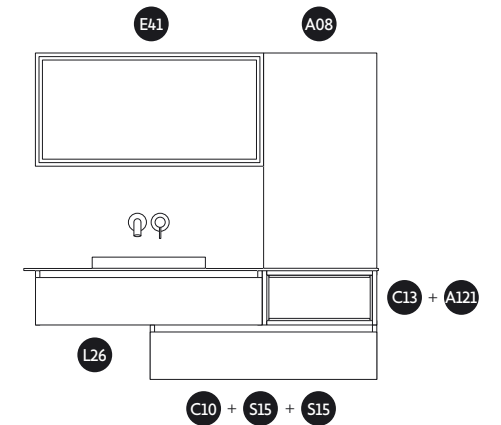

12

ES – Estructura Classic. Uñero Inglete Metálico. Encimera Durian grosor 1,2 cm. Toallero Superior. Lavabo semiencastre integrado Roma. Espejo Arenado Marco. Acabado Biscuit y Taupe.

EN – Classic Structure. Metallic Mitre notch. 1,2 cm. Durian countertop. Top towel rail. Roma semi-recessed integrated basin. Sand-blasted Mirror Frame. Biscuit and Taupe finish.

FR – Classic Structure. Prise de main Onglet Métallique. Plan vasque Durian épaisseur 1,2 cm. Porte-serviette Supérieur. Vasque Roma demi encastré intégré. Miroir Cadre Depoli. Finition Biscuit et Taupe.

IT – Struttura Classic. Gola Obliquo Metallico. Top Durian spessore 1,2 cm. Portasciugamani Superiore. Lavabo semincastro integrato Roma. Specchio Luna Sabbiato Marco. Finitura Biscuit e Taupe.

PT – Estructura Classic. Puxador Inglete Metálico. Bancada Durian espessura 1,2 cm. Toalheiro Superior. Lavatório semi-encastre integrado Roma. Espelho Arenado Moldura. Acabamento Biscuit e Taupe.