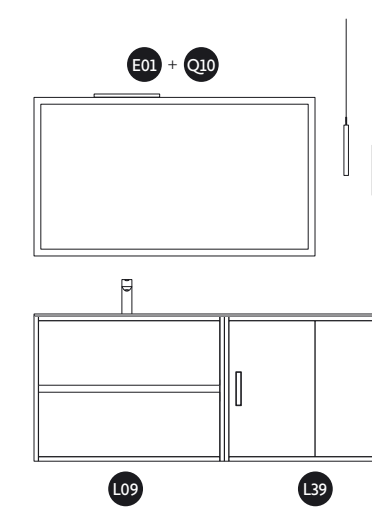

52

ES – Estructura Barras 2. Uñero Recto. Encimera Durian de 1,2 cm. Lavabo Venecia. Espejo Luna Centrada. Acabado Mikro Vulcano y Mikro Antracita.

EN – Bars 2 Structure. Straight notch 1,2 cm. Durian countertop. Venecia basin. Centred mirror. Mikro Anthracite and Mikro Vulcan finish.

FR – Structure Barres 2. Prise de main Droit. Plan vasque Durian épaisseur 1,2 cm. Vasque Venecia. Miroir Centré. Finition Mikro Volcan et Mikro Anthracite.

IT – Struttura Barra 2. Gola Recto. Top Durian da 1,2 cm. di spessore. Lavabo Venecia. Specchio Luna Centrato. Finitura Mikro Vulcano e Mikro Antracite.

PT – Estructura Barras 2. Puxador Integrado Recto. Bancada Durian de 1,2 cm. Lavatório Venecia. Espelho Luna Centrada. Acabamento Mikro Vulcano e Mikro Antracita.