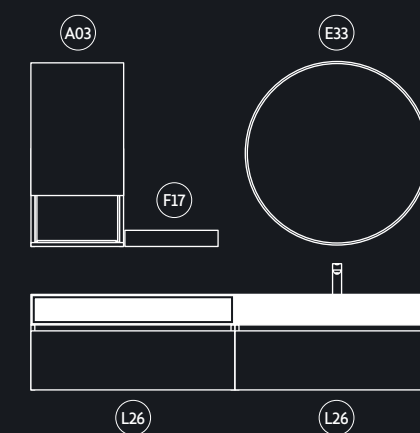

**IT** – Struttura Classic. Gola Recto. Top Durian On Box spessore 24 cm. Lavabo Elba Plus. Specchio Moon. Finitura Mikro Cenere e Marengo.

13

13 / ON BOX

14 / OPEN BOX

15 / WING BOX

14

ES — Estructura Classic. Uñero Recto. Encimera Durian Open Box / Wing Box grosor 24 cm. Lavabo Pisa Flat. Espejo Moon. Acabado Mikro Ceniza y Marengo.

EN — Classic Structure. Straight notch. 24 cm. Open Box / Wing Box Durian countertop. Flat Pisa basin. Moon mirror. Mikro Ash Grey and Charcoal Grey finish.

FR — Classic Structure. Prise de main Droit. Plan vasque Durian Open Box / Wing Box épaisseur 24 cm. Vasque Pisa Flat. Miroir Moon. Finition Mikro Cendré et Marengo.