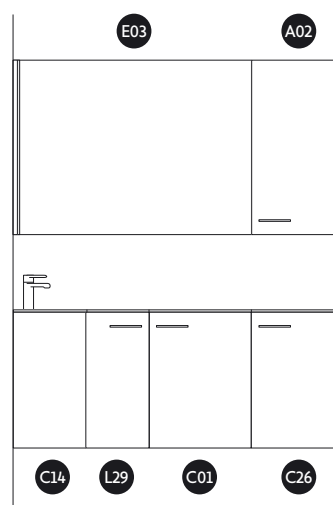

53

IT – Struttura Classic.
Maniglia New Standard
nero matt. Top durian
da 1,2 cm. Di spessore.
Lavabo New Napoli.
Specchio Luna Liscio.
Finitura Synkro Arena.

PT – Estrutura Classic.
Puxador New Standard
preto mate. Bancada
Durian espessura 1,2 cm.
Lavatório New Napoli.
Espelho Lisa. Acabamento
Synkro Arena.

ES – Estrutura Classic.
Tirador New Standard
negro mate. Encimera
Durian grosor 1,2 cm.
Lavabo New Napoli.
Espejo Luna Lisa.
Acabado Synkro Arena.

EN – Classic Structure.
Matt black New Standard
handle. 1,2 cm. Durian
countertop. New Napoli
basin. Lisa mirror. Synkro
Sand finish.

FR – Classic Structure.
Poignée New Standard
noir mat. Plan vasque
Durian épaisseur 1,2 cm.
Vasque New Napoli.
Miroir Lisse. Finition
Synkro Sable.