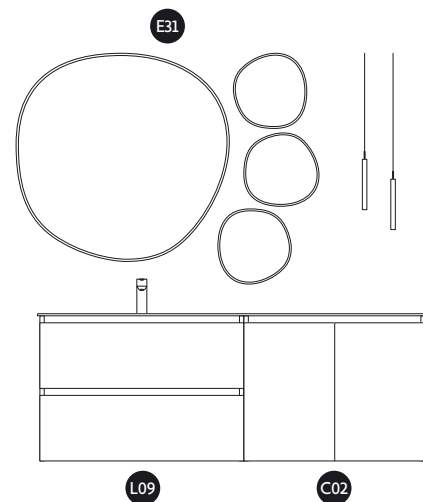

ES – Estructura Classic.
Uñero Inglete Metálico.
Encimera Durian
grosor 1,2 cm. Lavabo
desplazado Ferrara.
Espejo Rock. Acabado
Wood Legno y Taupe.

EN – Classic Structure.
Metallic Mitred
notch. 1,2 cm. Durian
countertop. Ferrara
moved basin. Rock
mirror. Wood Legno &
Taupe finish.

FR – Classic Structure.
Prise de main Onglet
Métallique. Plan vasque
Durian épaisseur 1,2 cm.
Vasque Ferrara déplacée.
Miroir Rock. Finition
Wood Legno et Taupe.

IT – Struttura Classic.
Gola Inglete metallica.
Top Durian spessore 1,2
cm. Lavabo decentrato
Ferrara. Specchio Rock.
Finitura Wood Legno e
Fantasia Taupe.

PT – Estructura Classic.
Puxador Integrado Inglete
com Guia Metálica. Bancada
Durian espessura 1,2 cm.
Lavatório descentrado Ferrara.
Espelho Rock. Acabamento
Wood Legno e Taupe.

08