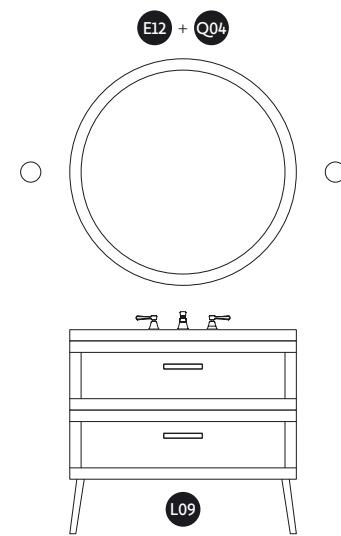

50

ES – Estructura Classic, frente Epoca Art con 2 patas. Tirador Cristina. Lavabo sobre-encimera Circle. Espejo Sunset. Acabado Blanco Select Mate.

EN – Classic Structure Epoca Art front with 2 cone-shaped legs. Cristina handle. Circle countertop basin. Sunset mirror. Matt Select White finish.

FR – Classic Structure, façades Epoca Art avec 2 pieds. Poignée Cristina. Vasque à poser Circle. Miroir Sunset. Finition Blanc Select Mat.

IT – Struttura Classic, fronte Epoca Art con 2 piedi. Maniglia Cristina. Lavabo sovrappiano Circle. Specchio Sunset. Finitura Bianco Select Mate.

PT – Estructura Classic, frente Epoca Art com 2 pés. Puxador Cristina. Lavatório de pousar Circle. Espelho Sunset. Acabamento Branco Select Mate.