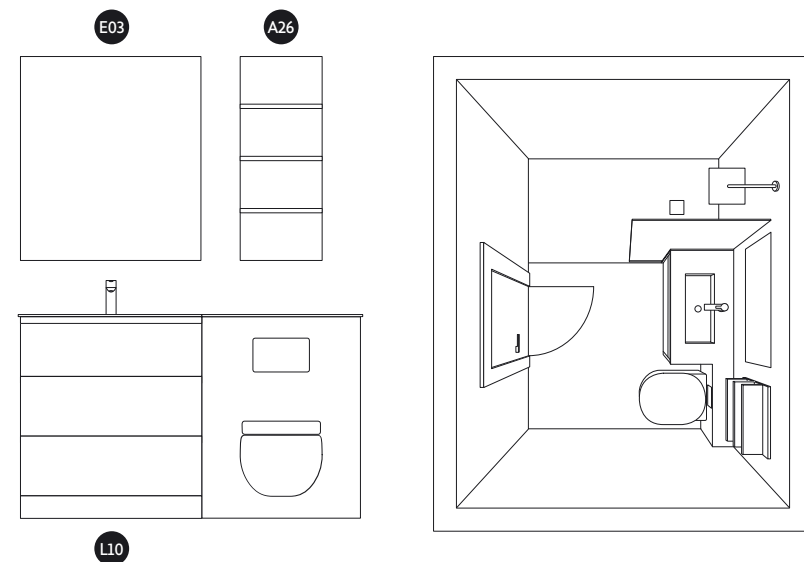

- **ES** – Estructura Classic con zócalo. Uñero Ola. Encimera Durian de 1,2 cm. Lavabo New Capri. Espejo Luna Bisel 3. Acabado Blanco Select Mate.
- **EN** – Classic Structure with plinth. Ola notch, 1,2 cm. Durian countertop. New Capri basin. 3 bevel mirror. White matt Select finish.
- **FR** – Classic Structure avec plinthe. Prise de main Vague. Plan Vasque Durian 1,2 cm. Vaque New Capri. Miroir Biseauté 3. Finition Blanc Select Mat.
- **IT** – Struttura Classic con zoccolo. Gola Ola. Top Durian da 1,2 cm. Lavabo New Capri. Specchio Luna bisel 3. Finitura Select Mate Bianco.
- **PT** – Estructura Classic com rodapé. Puxador Integrado Ola. Bancada Durian de 1,2 cm. Lavatório New Capri. Espelho Bisel 3. Acabamento Select Mate Branco.