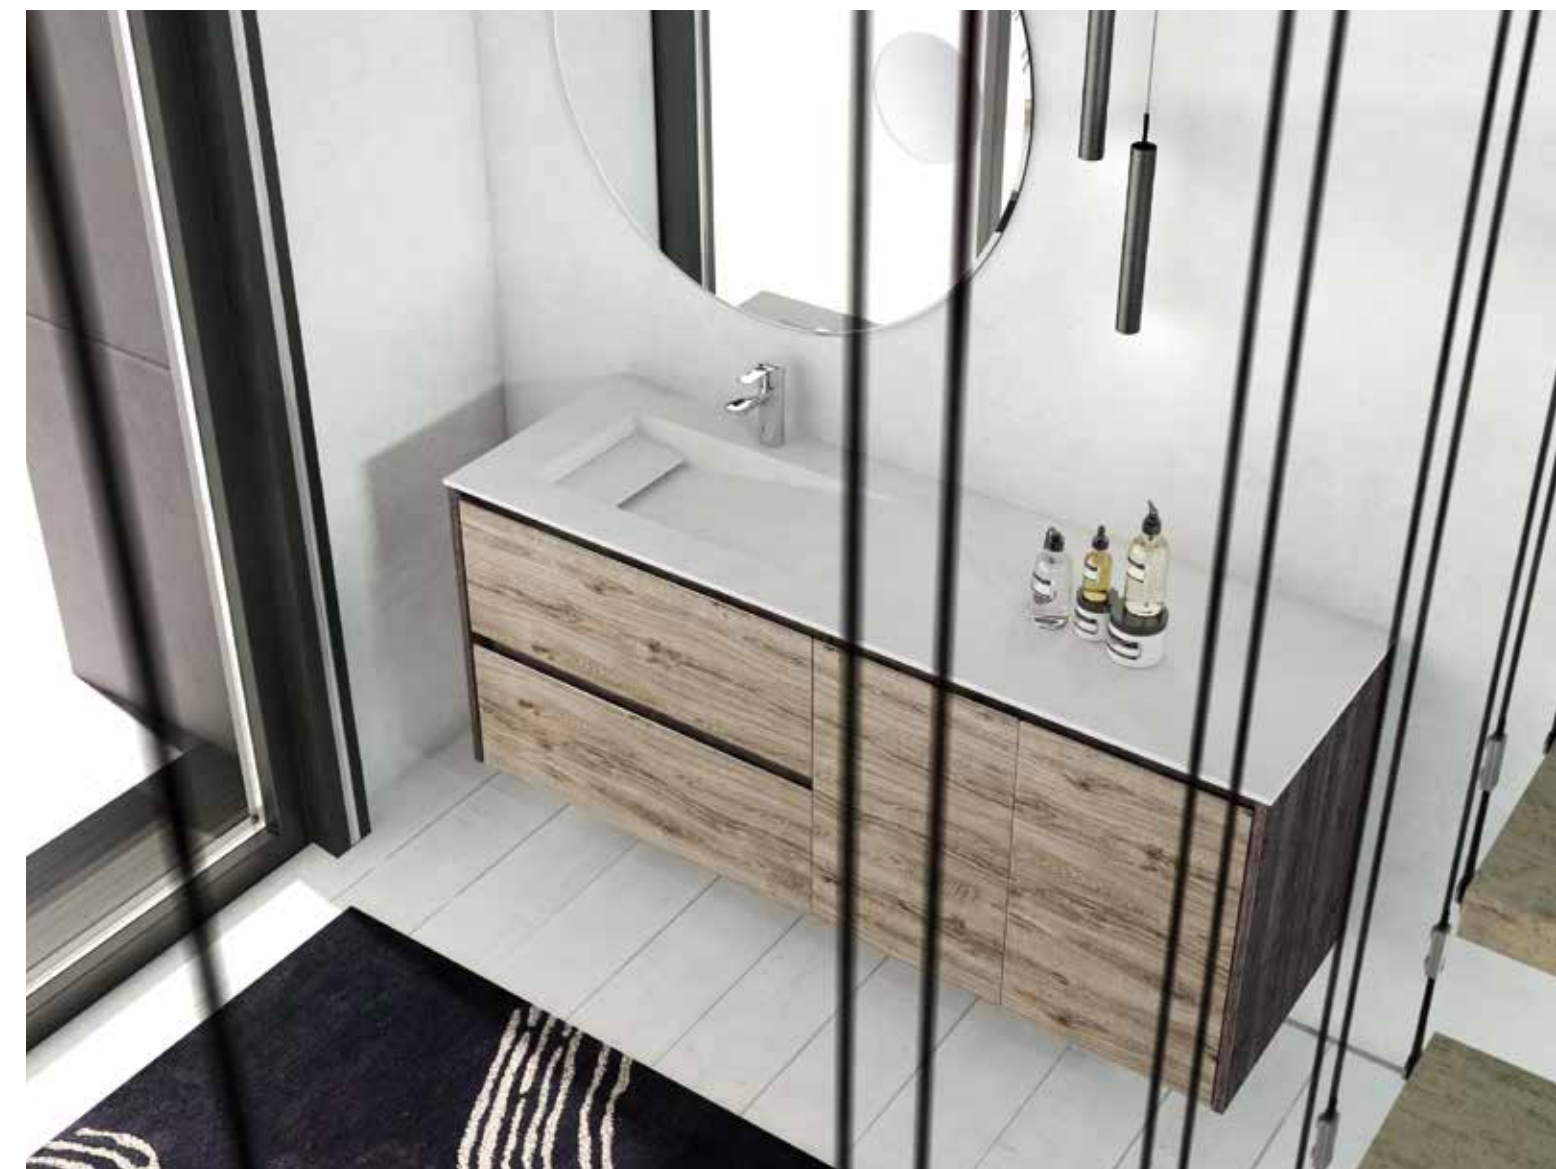

ES – Estructura Barras 2. Uñero Inglete Metálico. Encimera Durian grosor 1,2 cm. Lavabo Ferrara. Espejo Eclipse. Acabado Synkro Gris y Synkro Antracita.

EN – Bars 2 Structure. Metallic Mitred notch. 1,2 cm. Durian countertop. Ferrara basin Eclipse mirror. Grey Synkro and Anthracite Synkro finish.

FR – Structure Barres 2. Prise de main Onglet Métallique. Plan vasque Durian épaisseur 1,2 cm. Vasque Ferrara. Miroir Eclipse. Finition Synkro Gris et Synkro Anthracite.

IT – Struttura Barra 2. Gola Inglete Metallico. Top Durian spessore 1,2 cm. Lavabo Ferrara. Specchio Eclipse. Finitura Synkro Grigio e Synkro Antracite.

PT – Estrutura Barras 2. Puxador Integrado Inglete Metálico. Bancada Durian espessura 1,2 cm. Lavatório Ferrara. Espelho Eclipse. Acabamento Synkro Gris e Synkro Atracita.