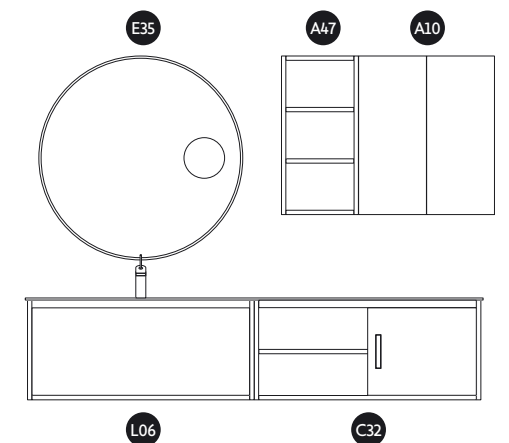

ES – Cajones acabados en pintura epoxi de doble capa (máxima protección al óxido y agentes externos) color champagne. Combina perfectamente con cualquier acabado.

EN – Drawers with dual layer epoxy paint (for protection against external agents). Champagne finish that goes perfectly with any finish.

FR – Tiroirs avec peinture résistante (protection efficace contre la rouille et les agents externes). Finition champagne. Combine Parfaitement avec toutes les finitions.

IT – Cassetti con verniciatura resistente (massima protezione contro ruggine e agenti esterni). Colore champagne, si abbina perfettamente a qualsiasi finitura.

PT – Gavetas com pintura epoxi de dupla capa (máxima protecção ao óxido e agentes externos) color champagne combina perfeitamente com qualquer acabamento.