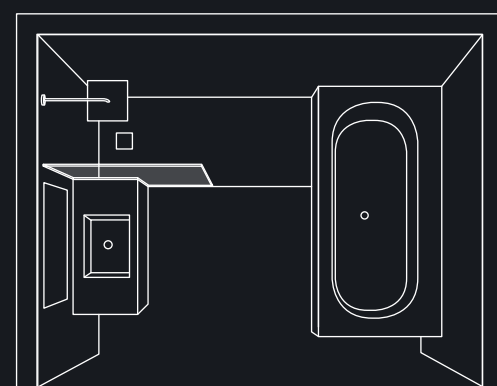

SPACES INTEGRATED

ES – La combinación de KYRYA y Durian nos permite la optimización del ambiente de baño, facilitando la continuidad de los diferentes elementos (lavabo, ducha y bañera) sin uniones visibles y creando espacios únicos.

EN – The combination of KYRYA and Durian allows us to optimise the bathroom environment, facilitating the continuity of the different elements (washbasins, shower trays and bathtubs) without visible joints and creating unique spaces.

FR – La combinaison de KYRYA et de Durian nous permet d'organiser au mieux la salle de bain en créant une continuité des différents éléments (plan vasque, douche et baignoire) sans aucun joint visible pour créer un espace unique.

IT – La combinazione di KYRYA e Durian ci consente l'ottimizzazione dell'ambiente bagno, permettendo la continuità di differenti elementi (lavabo, doccia, vasca) senza unioni visibili e creando spazi unici.

PT – A combinação de KYRYA e Durian permite-nos a optimização do ambiente de banho, facilitando a continuidade dos diferentes elementos (lavatório, duche e banheira) sem uniões visíveis e criando espaços únicos.