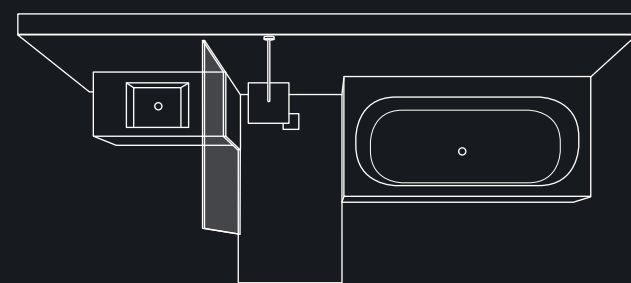

SPACES INTEGRATED

ES – La combinación de KYRYA y Durian nos permite la optimización del ambiente de baño, facilitando la continuidad de los diferentes elementos (lavabo, ducha y bañera) sin uniones visibles y creando espacios únicos.

EN – The combination of KYRYA and Durian allows us to optimise the bathroom environment, facilitating the continuity of the different elements (washbasins, shower trays and bathtubs) without visible joints and creating unique spaces.

FR – La combinaison de KYRYA et de Durian nous permet d'organiser au mieux la salle de bain en créant une continuité des différents éléments (plan vasque, douche et baignoire) sans aucun joint visible pour créer un espace unique.

IT – La combinazione di KYRYA e Durian ci consente l'ottimizzazione dell'ambiente bagno, permettendo la continuità di differenti elementi (lavabo, doccia, vasca) senza unioni visibili e creando spazi unici.

PT – A combinação de KYRYA e Durian permite-nos a optimização do ambiente de banho, facilitando a continuidade dos diferentes elementos (lavatório, duche e banheira) sem uniões visíveis e criando espaços únicos.