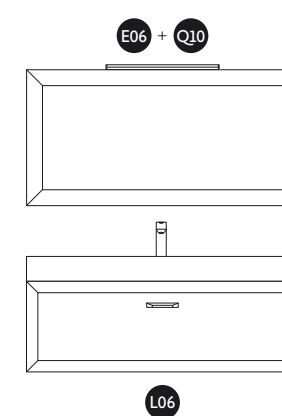

ES – Estructura Classic, frente Epoca Gallery. Tirador Agata. Lavabo porcelana Velca. Espejo Marco Cóncavo Inglete. Aplique Sil. Acabado Select Mate 7015.

EN – Classic Structure, Epoca Gallery front. Agata handle. Velca porcelain basin. Mitred Concave frame mirror. Sil lighting. 7015 Matt Select finish.

FR – Classic Structure, façades Epoca Gallery. Poignée Agata. Plan vasque céramique Velca. Miroir Cadre Concave Onglet. Applique Sil. Finition Select Mat 7015.

IT – Struttura Classic, fronte Epoca Gallery. Maniglia Gemma. Lavabo porcellana Velca. Specchio Marco Concavo Inglete. Applique Sil. Finitura Select Mate 7015.

PT – Estructura Classic, frente Epoca Gallery. Puxador Agata. Lavatório cerâmico Velca. Espelho Moldura Concavo Inglete. Aplique Sil. Acabamento Select Mate 7015.

46