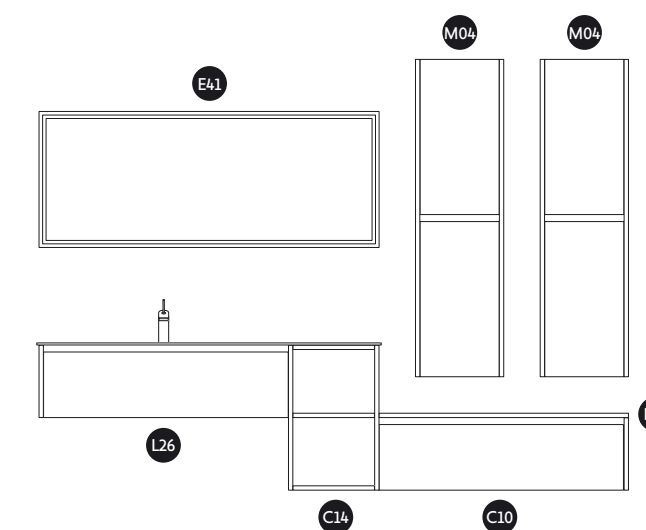

25

ES – Estructura Barras 2. Uñero Inglete Metálico. Encimera Durian grosor 1,2 cm. Lavabo Florence. Espejo Arenado Marco. Acabado Fresno Kansas y Select Mate 7033.

FR – Structure Barres 2. Prise de main Onglet Métallique. Plan vasque Durian épaisseur 1,2 cm. Vasque Florence. Miroir Cadre Depoli. Finition Frêne Kansas et Select Mat 7033.

PT – Estructura Barras 2. Puxador Inglete com Guia Metálica. Bancada Durian espessura 1,2 cm. Lavatório Florence. Espelho Arenado Moldura. Acabamento Fresno Kansas e Select Mate 7033.

EN – Bars 2 Structure. Metallic Mitre notch. 1,2 cm. Durian countertop. Florence basin. Sand-blasted Mirror Frame. Ash Kansas and 7033 Matt Select finish.

IT – Struttura Barra 2. Gola Inglete Metallico. Top Durian spessore 1,2 cm. Lavabo Florence. Specchio Sabbiato Marco. Finitura Frassino Kansas e Select Mate 7033.