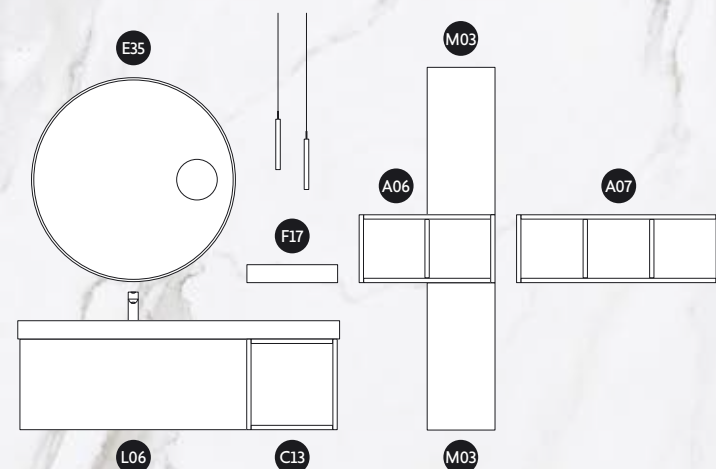

ES – Estructura Classic. Apertura Push. Encimera Durian grosor 8 cm. Lavabo Elba Plus. Espejo Eclipse. Acabado Taupe y Fresno Florida.

FR – Classic Structure. Ouverture Push. Plan vasque Durian épaisseur 8 cm. Vasque Elba Plus. Miroir Eclipse. Finition Taupe et Frêne Florida.

PT – Estructura Classic. Abertura Push. Bancada Durian espessura 8 cm. Lavatório Elba Plus. Espelho Eclipse. Acabamento Taupe e Fresno Florida.

EN – Classic Structure. Push opening. 8 cm. Durian countertop. Elba Plus basin. Eclipse mirror. Taupe and Ash Florida finish.

IT – Struttura Classic. Apertura Push. Top Durian spessore 8 cm. Lavabo Elba Plus. Specchio Eclipse. Finitura Taupe e Frassino Florida.