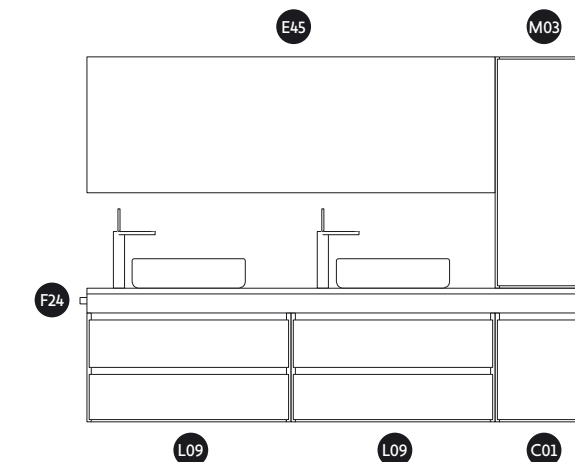

43

ES – Estructura Deco. Uñero Anso. Encimera Fenix grosor 10 cm. Lavabo Roma sobre-encimera. Toallero de acero. Luna Led Ambiente. Acabado Fenix Efeso y Fenix Londra.

FR – Structure Deco. Prise de main Anso. Plan de toilette Fenix épaisseur 10 cm. Vasque à poser Roma. Porte-serviette en acier. Miroir Led Ambiente. Finition Fenix Efeso et Fenix Londra.

PT – Estructura Deco. Puxador Integrado Anso. Bancada Fenix espessura 10 cm. Lavatório Roma de pousar. Toalheiro de aço. Espelho Led Ambiente. Acabamento Fenix Efeso e Fenix Londra.

EN – Deco Structure. Anso notch. 10 cm. Fenix countertop. Durian Roma countertop basin. Steel towel rail. Ambient Led mirror. Fenix Efeso and Fenix London finish.

IT – Struttura Deco. Gola Anso. Top Fenix spessore cm. 10 Lavabo Roma sovrappiano. Portasciugamani d'acciaio. Specchio Luna Led Ambiente. Finitura Fenix Efeso e Fenix Londra.