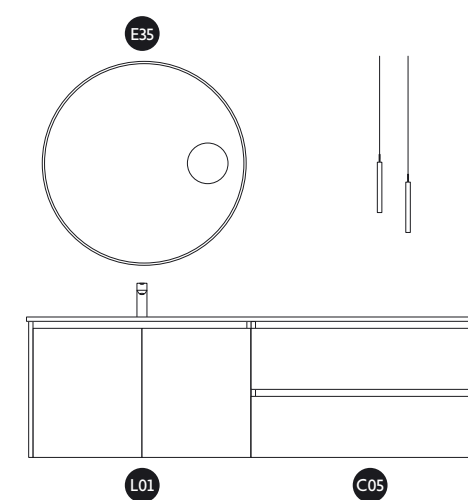

ES – Estructura Barras 2. Uñero Inglete Metálico. Encimera Durian grosor 1,2 cm. Lavabo Ferrara. Espejo Eclipse. Acabado Synkro Gris y Synkro Antracita.

EN – Bars 2 Structure. Metallic Mitred notch. 1,2 cm. Durian countertop. Ferrara basin Eclipse mirror. Grey Synkro and Anthracite Synkro finish.

FR – Structure Barres 2. Prise de main Onglet Métallique. Plan vasque Durian épaisseur 1,2 cm. Vasque Ferrara. Miroir Eclipse. Finition Synkro Gris et Synkro Anthracite.

IT – Struttura Barra 2. Gola Inglete Metallico. Top Durian spessore 1,2 cm. Lavabo Ferrara. Specchio Eclipse. Finitura Synkro Grigio e Synkro Antracite.

PT – Estrutura Barras 2. Puxador Integrado Inglete Metálico. Bancada Durian espessura 1,2 cm. Lavatório Ferrara. Espelho Eclipse. Acabamento Synkro Gris e Synkro Atracita.

27