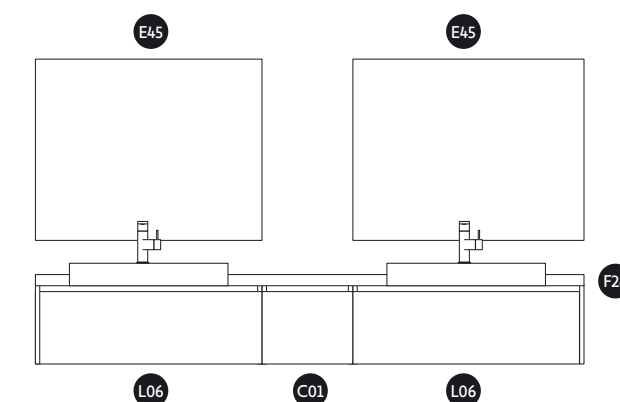

29

EN – Bars 2 Structure. Mitred notch. 5 cm. KYRYA countertop. Semi-recessed basin with Elba Plus front fascia. Ambient Led mirror. Dark Walnut and 7032 Matt Select finish.

IT – Struttura Barra 2. Gola Inglete. Top KYRYA spessore 5 cm. Lavabo semincastro con falda Elba Plus. Specchio Luna Led Ambiente. Finitura Noce Scuro e Select Mate 7032.

ES – Estructura Barras 2. Uñero Inglete. Encimera KYRYA grosor 5 cm. Lavabo semiencastre con faldón Elba Plus. Luna Led Ambiente. Acabado Nogal Oscuro y Select Mate 7032.

FR – Structure Barres 2. Prise de main Onglet. Plan vasque KYRYA épaisseur 5 cm. Vasque Elba Plus demi encastré intégré avec retombée. Miroir Led Ambiente. Finition Noyer Foncé et Select Mat 7032.

PT – Estructura Barras 2. Puxador Integrado Inglete. Bancada KYRYA espessura 5 cm. Lavatório semi-encastre com faldão Elba Plus. Espelho Led Ambiente. Acabamento Nogal Oscuro e Select Mate 7032.