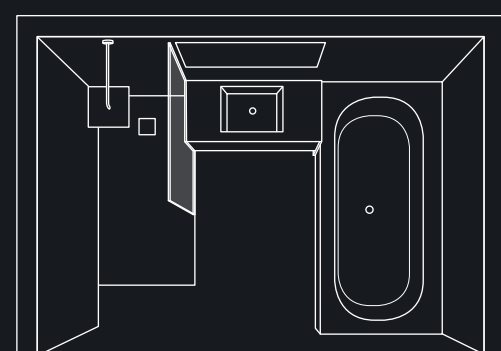

SPACES INTEGRATED

ES – La combinación de KYRYA y Durian nos permite la optimización del ambiente de baño, facilitando la continuidad de los diferentes elementos (lavabo, ducha y bañera) sin uniones visibles y creando espacios únicos.

EN – The combination of KYRYA and Durian allows us to optimise the bathroom environment, facilitating the continuity of the different elements (washbasins, shower trays and bathtubs) without visible joints and creating unique spaces.

FR – La combinaison de KYRYA et de Durian nous permet d'organiser au mieux la salle de bain en créant une continuité des différents éléments (plan vasque, douche et baignoire) sans aucun joint visible pour créer un espace unique.

IT – La combinazione di KYRYA e Durian ci consente l'ottimizzazione dell'ambiente bagno, permettendo la continuità di differenti elementi (lavabo, doccia, vasca) senza unioni visibili e creando spazi unici.

PT – A combinação de KYRYA e Durian permite-nos a optimização do ambiente de banho, facilitando a continuidade dos diferentes elementos (lavatório, duche e banheira) sem uniões visíveis e criando espaços únicos.