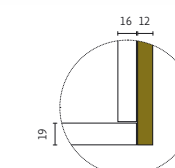

Cuadro 2 Abierto
Square 2 Open
Carré 2 Ouvert
Quadro 2 Aperto
Cuadro 2 Aberto