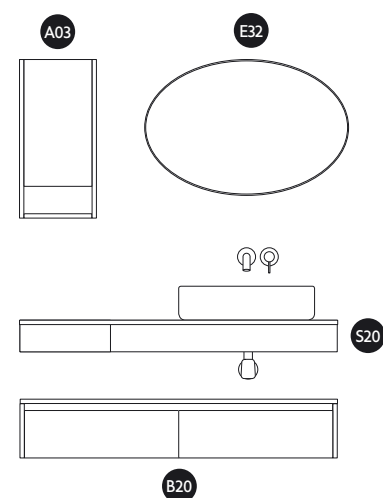

32

ES – Estructura Barras 2. Uñero Inglete. Encimera KYRYA grosor 2 cm. + faldón 6 cm. con cajón integrado. Lavabo sobre-encimera Roma. Espejo Elíptico horizontal. Acabado Fenix Londra y Roble Velado.

IT – Struttura Barra 2. Gola Inglete. Top KYRYA spessore 2 cm. + falda da 6 cm. con cassetto integrato. Lavabo sovrapiano Roma. Specchio Elliptic Orizzontale. Finitura Fenix Londra e Rovere Velato.

EN – Bars 2 Structure. Mitred notch. 2 cm. KYRYA countertop + 6 cm. front fascia with integrated drawer. Roma countertop basin. Horizontal Elliptic mirror. Fenix London and Blurred Oak.

PT – Estructura Barras 2. Puxador Integrado Inglete. Bancada KYRYA espessura 2 cm. + faldão 6 cm. com gaveta integrada. Lavatório semi-encastre Roma. Espelho Elliptic horizontal. Acabamento Fenix Londra e Roble Velado.

FR – Structure Barres 2. Prise de main Onglet. Plan de toilette KYRYA 2 cm. + retombée 6 cm. avec tiroir intégré. Vasque à poser Roma. Miroir Elliptic horizontal. Finition Fenix Londres et Chêne Voilé.