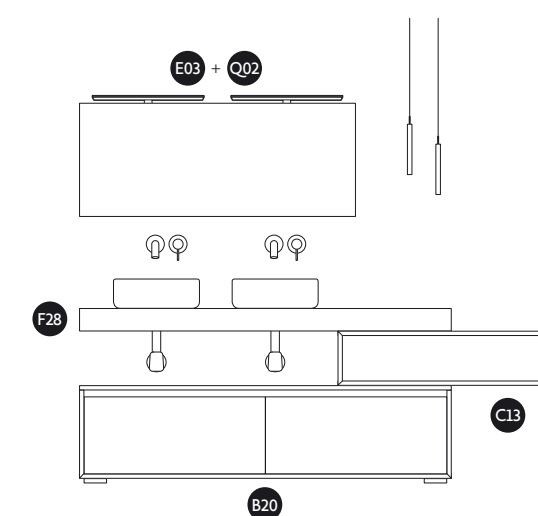

35

EN – Square Mitred Structure. Mitred notch. 8 cm. KYRYA countertop. Durian Roma countertop basin. Lisa mirror. Navia lighting. 7032 & 7006 Matt Select finish.

IT – Struttura Quadro Inglete. Gola Inglete. Top spessore KYRYA 8 cm. Lavabo sovrappiano Roma. Specchio Luna liscio. Applique Navia. Finitura Select Mate 7032 + 7006.