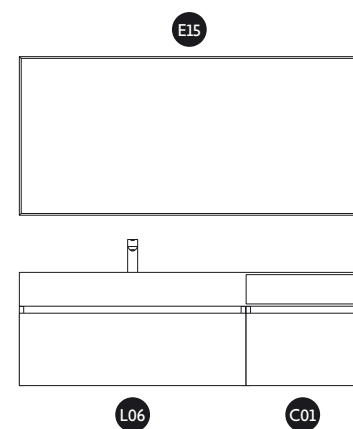

22

ES – Estructura Línea Inglete. Uñero Inglete. Encimera Durian Open Box grosor 15 cm. Lavabo Venecia. Luna Led Ambiente bisel 0,5 Acabado Select Mate 7032.

EN – Line Mitred Structure. Mitred notch. 15 cm. Open box Durian countertop. Venecia basin. 0,5 bevel Ambient led mirror. 7032 Matt Select finish.

FR – Structure Ligne Onglet. Prise de main Onglet. Plan Vasque Durian Open Box épaisseur 15 cm. Vasque Venecia. Miroir Led Ambiente biseauté 0,5. Finition Select Mat 7032.

IT – Struttura Linea Inglete. Gola Inglete. Top Durian Open Box spessore 15 cm. Lavabo Venecia. Specchio Luna Led Ambiente bisel 0,5. Finitura Select Mate 7032.

PT – Estrutura Línea Inglete. Puxador Integrado Inglete. Bancada Durian Open Box espessura 15 cm. Lavatório Venecia. Espelho Led Ambiente bisel 0,5. Acabamento Select Mate 7032.