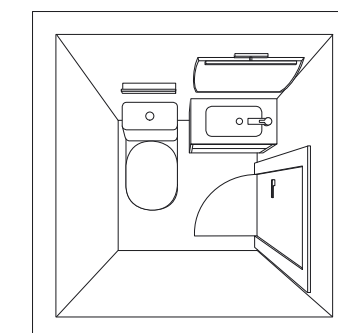

56

ES – Estructura Classic. Tirador Diana. Encimera Durian de 1,2 cm. Lavabo Turin Mini. Espejo Luna Lisa. Applique Ebro. Acabado Nogal Claro.

EN – Classic Structure. Diana handle. 1,2 cm. Durian countertop. Turin Mini basin. Lisa mirror. Ebro lighting. Light Walnut finish.

FR – Classic Structure. Poignée Diana. Plan Vasque Durian épaisseur 1,2 cm. Vasque Turin Mini. Miroir Lisse. Applique Ebro. Finition Noyer Clair.

IT – Struttura Classic. Maniglia Diana. Top Durian da 1,2 cm. Di spessore. Lavabo Torino Mini. Specchio Luna Liscio. Applique Ebro. Finitura Noce Chiaro.

PT – Estructura Classic. Puxador Diana. Bancada Durian de 1,2 cm. Lavatório Turin Mini. Espelho Lisa. Applique Ebro. Acabamento Nogal Claro.

E03 + Q10

L27

57

ES – Estructura Classic. Uñero Inglete Metálico. Encimera Durian de 1,2 cm. Lavabo Florence Mini. Espejo Barrel. Applique Ebro Pared. Acabado Taupe.

EN – Classic Structure. Metallic Mitred notch. 1,2 cm. Durian countertop. Florence Mini basin. Barrel mirror. Ebro Wall lighting. Taupe finish.

FR – Classic Structure. Prise de main Onglet Métallique. Plan Vasque Durian épaisseur 1,2 cm. Vasque Florence Mini. Miroir Barrel. Applique Ebro Mur. Finition Taupe.

IT – Struttura Classic. Gola Inglete Metallico. Top Durian da 1,2 cm. di spessore. Lavabo Florence Mini. Specchio Barrel. Applique Ebro a parete. Finitura Taupe.

PT – Estructura Classic. Puxador Integrado Inglete Metálico. Bancada Durian de 1,2 cm. Lavatório Florence Mini. Espelho Barrel. Applique Ebro de parede. Acabamento Taupe.

E37 + Q12

L09