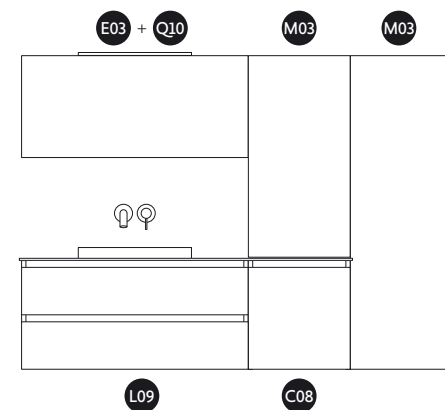

07

ES – Estructura Classic. Uñero Anso. Encimera Durian grosor 1,2 cm. Lavabo semiencastre integrado Roma. Espejo Luna Lisa. Acabado Nogal Claro y Elegance.

EN – Classic Structure. Anso notch. 1,2 cm. Durian countertop. Roma semi-recessed integrated basin. Lisa mirror. Clear walnut and Elegance finish.

FR – Classic Structure. Prise de main Anso. Plan vasque Durian épaisseur 1,2 cm. Vasque Roma demi encastré intégré. Miroir Lisse. Finition Noyer Clair et Elegance.

IT – Struttura Classic. Gola Anso. Top Durian spessore 1,2 cm. Lavabo semincastro integrale. Specchio Luna Liscio. Finitura Noce Chiaro e Elegance.

PT – Estructura Classic. Puxador Integrado Anso. Bancada Durian espessura 1,2 cm. Lavatório semi-encastré integrad Roma. Espelho Luna Lisa. Acabamento Nogal Claro e Elegance.