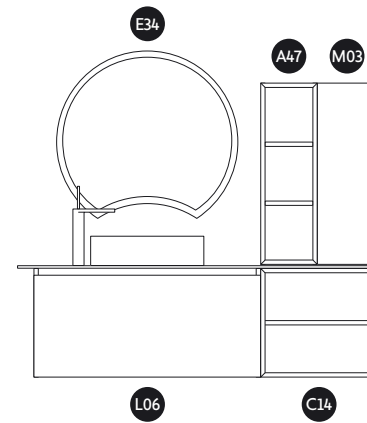

19

EN – Line Mitred Structure. Mitred notch. 1,2 cm. Durian countertop. Top towel rail. Ferrara countertop basin. Sunset mirror. 7033 & 7045 matt Select finish.

FR – Structure Ligne Onglet. Prise de main Onglet. Plan Durian épaisseur 1,2 cm. Porteserviette Supérieur. Vasque à poser Ferrara. Miroir Sunset. Finition Select Mat 7033 et 7045.

IT – Struttura Linea Inglete. Gola Inglete. Top spessore 1,2 cm. Portasciugamani Superiore. Lavabo sovrappiano Ferrara. Specchio Sunset. Finitura Select Mate 7033 e 7045.

PT – Estrutura Línea Inglete. Puxador Integrado Inglete. Bancada Durian espessura 1,2 cm. Toalheiro Superior. Lavatório de pousar Ferrara. Espelho Sunset. Acabamento Select Mate 7033 e 7045.