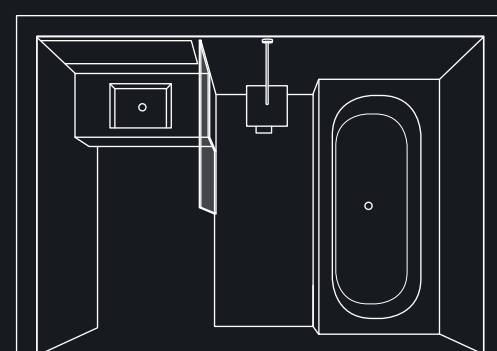

SPACES INTEGRATED

ES – La combinación de KYRYA y Durian nos permite la optimización del ambiente de baño, facilitando la continuidad de los diferentes elementos (lavabo, ducha y bañera) sin uniones visibles y creando espacios únicos.

EN – The combination of KYRYA and Durian allows us to optimise the bathroom environment, facilitating the continuity of the different elements (washbasins, shower trays and bathtubs) without visible joints and creating unique spaces.

FR – La combinaison de KYRYA et de Durian nous permet d'organiser au mieux la salle de bain en créant une continuité des différents éléments (plan vasque, douche et baignoire) sans aucun joint visible pour créer un espace unique.

IT – La combinazione di KYRYA e Durian ci consente l'ottimizzazione dell'ambiente bagno, permettendo la continuità di differenti elementi (lavabo, doccia, vasca) senza unioni visibili e creando spazi unici.

PT – A combinação de KYRYA e Durian permite-nos a optimização do ambiente de banho, facilitando a continuidade dos diferentes elementos (lavatório, duche e banheira) sem uniões visíveis e criando espaços únicos.